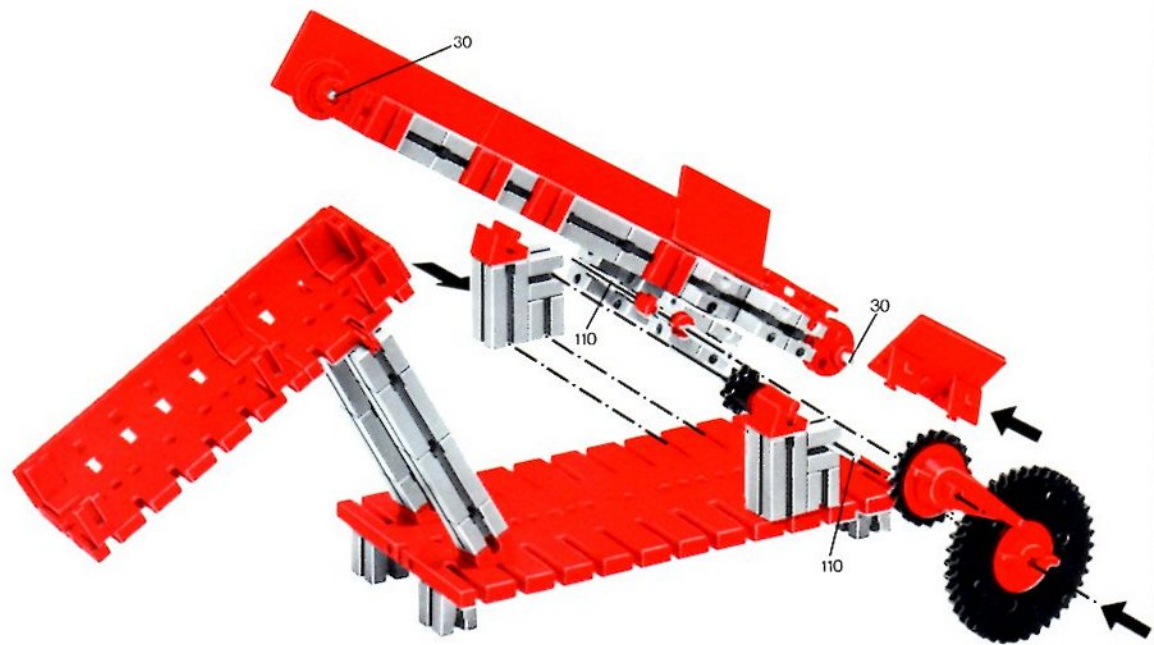

fischer[®]technik

200/1

Stückliste · Part List · Nomenclature · Onderdelenlijst · Detalj översikt

	4	Baustein 30 · Building block 30 · Pierre grise de 30 · Bouwsteen 30 · Byggnadssten 30 Art. Nr. 31003		2	Zahnstange 60 · Rack 60 · Crémaillère de 60 · Tandstang 60 · Kuggstång 60 Art. Nr. 31053
	1	Baustein mit 2 runden Zapfen · Double ended block with round pins · Pierre grise à 2 tourillons · Bouwsteen met 2 ronde nokken · Byggnadssten med runda tappar Art. Nr. 31007		2	Zahnstange 30 · Rack 30 · Crémaillère de 30 · Tandstang 30 · Kuggstång 30 Art. Nr. 31054
	1	Baustein mit 1 runden Zapfen · Building block with 1 round pin · Pierre grise de 15 à 1 tourillon · Bouwsteen met 1 ronde nok · Byggnadssten med 1 runda tappar Art. Nr. 31059		2	Verbindungsstück 15 · Connector 15 · Languette d'assemblage de 15 · Verbindingsstuk 15 · Forbindingsstykke 15 Art. Nr. 31060
	1	Kardangeln · Universal joint · Cardan · Cardanverbinding · Kardanöverföring Art. Nr. 31044		4	Klemmbuchse 10 · Spring clip 10 · Bague de serrage de 10 · Klembus 10 · Klämbussning 10 Art. Nr. 31023
	1	Ritzel Z 10 mit Spannzange · Cog wheel Z 10, m 1,5 with collett Z 22, m 0,5 · Pignon 10 avec écrou de serrage · Rondsel Z 10 met spantang · Drev med klämtång Art. Nr. 31047		60	Förderglieder · Conveyor link · Chaînon à tenons · Schalm · Transportlänk Art. Nr. 37192
	2	Kegelzahnrad, schwarz · Bevel gear wheel, black · Roue à 12 dents coniques, noir · Kegeltandwiel, zwart · Konisk kuggjul Art. Nr. 31051		2	S-Riegel 8 mm · Triple rivet 8 mm · Rivet de 8 mm · S-grendel 8 mm · S-regel 8 mm Art. Nr. 36457
	1	Zahnrad Z 40/32, schwarz · Gear wheel Z 40/32, black · Couronne à Z 40/32, noir · Tandwiel Z 40/32, zwart · Kuggjul Z 40/32 Art. Nr. 31022		1	Achse 80 · Axle 80 · Axe de 80 · As 80 · Axel 80 Art. Nr. 37384
	2	Nockenscheibe · Disc-Cam · Came · Segmentschijf · Kamskiva Art. Nr. 31038		1	Achse 60 · Axle 60 · Axe de 60 · As 60 · Axel 60 Art. Nr. 31032
	2	Winkelstein, gleichschenkelig · Angle block, isosceles · Pierre rouge angulaire isocèle · Hoeksteen, gelijkbenig · Vinkelsten, rätvinklig Art. Nr. 31011		1	Kurbelwelle · Cranked axle · Vlebrequin · Krukas · Vevaxel Art. Nr. 31080
	2	Winkelstein gleichseitig · Angle block, equilateral · Pierre angulaire rouge, équilaterale · Hoeksteen gelijkzijdig · Vinkelsten liksidig Art. Nr. 31010		2	Winkelachse · Angle axle · Axe coudé · Haakse as · Vjnkæl axel Art. Nr. 31035
	2	Baustein 5 · Building block 5 · Pierre de 5 · Bouwsteen 5 · Byggnadssten 5 Art. Nr. 37237		2	Seilklemmstift · Cord clamp · Segment de blocade · Draadklem · Stift till kabelklamma Art. Nr. 38226
	1	Seiltrommel · Winch drum · Tambour à câble · Kabeltrommel · Linktrumma Art. Nr. 31016		2	Klemmbuchse 5 · Clip with spring ring · Bague de serrage 5 · Klembus 5 · Klämbussning 5 Art. Nr. 37679
	2	Klemmring für Seiltrommel · Locking ring for winch drum · Flasque de serrage pour tambour · Klemring voor kabeltrommel · Stoppring till linktrumma Art. Nr. 31020		2	Strebe 60 mit Loch · I-strut 60 · Entretoise 60 typ I · I-spant 60 · I-stråva 60 Art. Nr. 38535
	1	Zahnrad Z 20, schwarz · Gear wheel Z 20, black · Couronne à 20 dents, noir · Tandwiel Z 20, zwart · Kuggjul Z 20 Art. Nr. 31021		2	Strebe 45 mit Loch · I-strut 45 · Entretoise 45 type I · I-spant 45 · I-stråva 45 Art. Nr. 38536
	1	Klemmkupplung · Coupling · Manchon d'accouplement · Klemkoppeling · Klämkkoppling Art. Nr. 31024		60	Raupenbelag · Crawler track · Patin pour chenille · Rupsbandenbeslag · Kättingled Art. Nr. 37210
	1	Handkurbel · Hand crank · Manivelle · Handslinger · Handver Art. Nr. 31026		4	Reifen 60 mit Gummiring · Tyre 60 with rubber ring · Pneu de 60 avec élastique · Band 60 met rubberring · Däck 60 med gummiring Art. Nr. 38566
	1	Seilhaken · Hook · Crochet · Haak · Linkrok Art. Nr. 38225		1	Drehscheibe · Large pulley wheel · Couronne de poulie · Draaischijf · Svängskiva Art. Nr. 31019
	4	Riegelscheibe · Locking washer · Disque d'arrêt · Grendelschijf · Regelskiva Art. Nr. 36334		1	Flachnabe · Flat hub · Moyeu plat · Platte naaf · Plattnav Art. Nr. 31015