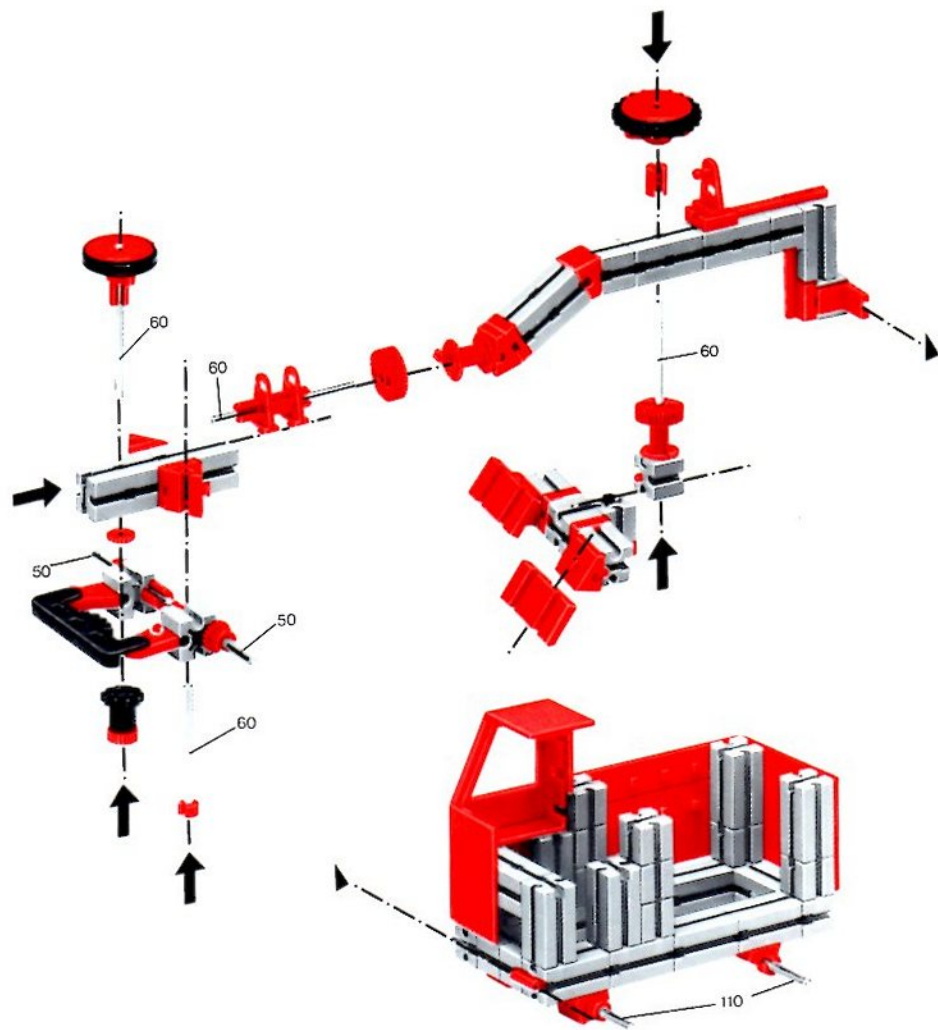

fischer[®]technik

200/1

Stückliste · Part List · Nomenclature · Onderdelenlijst · Detalj översikt

	4	Baustein 30 · Building block 30 · Pierre grise de 30 · Bouwsteen 30 · Byggnadssten 30 Art. Nr. 31003		2	Zahnstange 60 · Rack 60 · Crémaillère de 60 · Tandstang 60 · Kuggstång 60 Art. Nr. 31053
	1	Baustein mit 2 runden Zapfen · Double ended block with round pins · Pierre grise à 2 tourillons · Bouwsteen met 2 ronde nokken · Byggnadssten med runda tappar Art. Nr. 31007		2	Zahnstange 30 · Rack 30 · Crémaillère de 30 · Tandstang 30 · Kuggstång 30 Art. Nr. 31054
	1	Baustein mit 1 runden Zapfen · Building block with 1 round pin · Pierre grise de 15 à 1 tourillon · Bouwsteen met 1 ronde nok · Byggnadssten med 1 runda tappar Art. Nr. 31059		2	Verbindungsstück 15 · Connector 15 · Languette d'assemblage de 15 · Verbindingsstuk 15 · Forbindingsstykke 15 Art. Nr. 31060
	1	Kardangeln · Universal joint · Cardan · Cardanverbinding · Kardanöverföring Art. Nr. 31044		4	Klemmbuchse 10 · Spring clip 10 · Bague de serrage de 10 · Klembus 10 · Klämbussning 10 Art. Nr. 31023
	1	Ritzel Z 10 mit Spannzange · Cog wheel Z 10, m 1,5 with collett Z 22, m 0,5 · Pignon 10 avec écrou de serrage · Rondsel Z 10 met spantang · Drev med klämtång Art. Nr. 31047		60	Förderglieder · Conveyor link · Chaînon à tenons · Schalm · Transportlänk Art. Nr. 37192
	2	Kegelzahnrad, schwarz · Bevel gear wheel, black · Roue à 12 dents coniques, noir · Kegeltandwiel, zwart · Konisk kuggjul Art. Nr. 31051		2	S-Riegel 8 mm · Triple rivet 8 mm · Rivet de 8 mm · S-grendel 8 mm · S-regel 8 mm Art. Nr. 36457
	1	Zahnrad Z 40/32, schwarz · Gear wheel Z 40/32, black · Couronne à Z 40/32, noir · Tandwiel Z 40/32, zwart · Kuggjul Z 40/32 Art. Nr. 31022		1	Achse 80 · Axle 80 · Axe de 80 · As 80 · Axel 80 Art. Nr. 37384
	2	Nockenscheibe · Disc-Cam · Came · Segmentschijf · Kamskiva Art. Nr. 31038		1	Achse 60 · Axle 60 · Axe de 60 · As 60 · Axel 60 Art. Nr. 31032
	2	Winkelstein, gleichschenkelig · Angle block, isosceles · Pierre rouge angulaire isocèle · Hoeksteen, gelijkbenig · Vinkelsten, rätvinklig Art. Nr. 31011		1	Kurbelwelle · Cranked axle · Vlebrequin · Krukas · Vevaxel Art. Nr. 31080
	2	Winkelstein gleichseitig · Angle block, equilateral · Pierre angulaire rouge, équilaterale · Hoeksteen gelijkzijdig · Vinkelsten liksidig Art. Nr. 31010		2	Winkelachse · Angle axle · Axe coudé · Haakse as · Vjnkæl axel Art. Nr. 31035
	2	Baustein 5 · Building block 5 · Pierre de 5 · Bouwsteen 5 · Byggnadssten 5 Art. Nr. 37237		2	Seilklemmstift · Cord clamp · Segment de blocade · Draadklem · Stift till kabelklamma Art. Nr. 38226
	1	Seiltrommel · Winch drum · Tambour à câble · Kabeltrommel · Linktrumma Art. Nr. 31016		2	Klemmbuchse 5 · Clip with spring ring · Bague de serrage 5 · Klembus 5 · Klämbussning 5 Art. Nr. 37679
	2	Klemmring für Seiltrommel · Locking ring for winch drum · Flasque de serrage pour tambour · Klemring voor kabeltrommel · Stoppring till linktrumma Art. Nr. 31020		2	Strebe 60 mit Loch · I-strut 60 · Entretoise 60 typ I · I-spant 60 · I-stråva 60 Art. Nr. 38535
	1	Zahnrad Z 20, schwarz · Gear wheel Z 20, black · Couronne à 20 dents, noir · Tandwiel Z 20, zwart · Kuggjul Z 20 Art. Nr. 31021		2	Strebe 45 mit Loch · I-strut 45 · Entretoise 45 type I · I-spant 45 · I-stråva 45 Art. Nr. 38536
	1	Klemmkupplung · Coupling · Manchon d'accouplement · Klemkoppeling · Klämkkoppling Art. Nr. 31024		60	Raupenbelag · Crawler track · Patin pour chenille · Rupsbandenbeslag · Kättingled Art. Nr. 37210
	1	Handkurbel · Hand crank · Manivelle · Handslinger · Handver Art. Nr. 31026		4	Reifen 60 mit Gummiring · Tyre 60 with rubber ring · Pneu de 60 avec élastique · Band 60 met rubberring · Däck 60 med gummiring Art. Nr. 38566
	1	Seilhaken · Hook · Crochet · Haak · Linkrok Art. Nr. 38225		1	Drehscheibe · Large pulley wheel · Couronne de poulie · Draaischijf · Svängskiva Art. Nr. 31019
	4	Riegelscheibe · Locking washer · Disque d'arrêt · Grendelschijf · Regelskiva Art. Nr. 36334		1	Flachnabe · Flat hub · Moyeu plat · Platte naaf · Plattnav Art. Nr. 31015