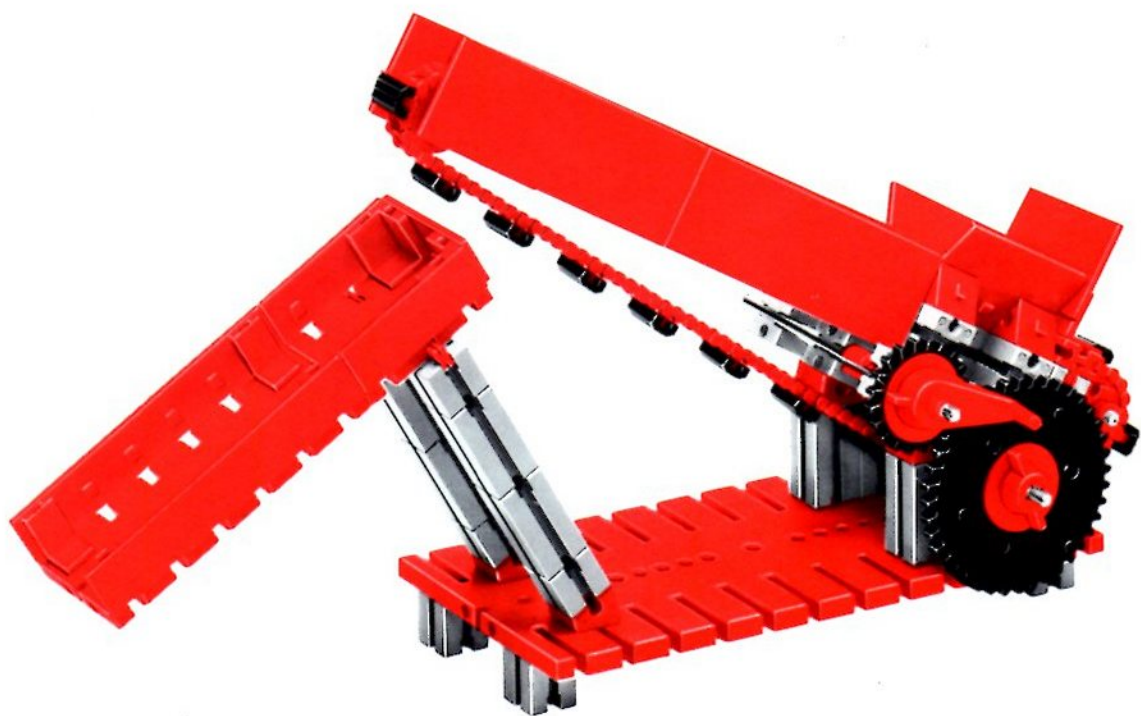

fischer[®]technik

200/1

Stückliste · Part List · Nomenclature · Onderdelenlijst · Detalj översikt

	4	Baustein 30 · Building block 30 · Pierre grise de 30 · Bouwsteen 30 · Byggnadssten 30 Art. Nr. 31003		2	Zahnstange 60 · Rack 60 · Crémaillère de 60 · Tandstang 60 · Kuggstång 60 Art. Nr. 31053
	1	Baustein mit 2 runden Zapfen · Double ended block with round pins · Pierre grise à 2 tourillons · Bouwsteen met 2 ronde nokken · Byggnadssten med runda tappar Art. Nr. 31007		2	Zahnstange 30 · Rack 30 · Crémaillère de 30 · Tandstang 30 · Kuggstång 30 Art. Nr. 31054
	1	Baustein mit 1 runden Zapfen · Building block with 1 round pin · Pierre grise de 15 à 1 tourillon · Bouwsteen met 1 ronde nok · Byggnadssten med 1 runda tappar Art. Nr. 31059		2	Verbindungsstück 15 · Connector 15 · Languette d'assemblage de 15 · Verbindingsstuk 15 · Forbindingsstykke 15 Art. Nr. 31060
	1	Kardangeln · Universal joint · Cardan · Cardanverbinding · Kardanöverföring Art. Nr. 31044		4	Klemmbuchse 10 · Spring clip 10 · Bague de serrage de 10 · Klembus 10 · Klämbussning 10 Art. Nr. 31023
	1	Ritzel Z 10 mit Spannzange · Cog wheel Z 10, m 1,5 with collett Z 22, m 0,5 · Pignon 10 avec écrou de serrage · Rondsel Z 10 met spantang · Drev med klämtång Art. Nr. 31047		60	Förderglieder · Conveyor link · Chaînon à tenons · Schalm · Transportlänk Art. Nr. 37192
	2	Kegelzahnrad, schwarz · Bevel gear wheel, black · Roue à 12 dents coniques, noir · Kegeltandwiel, zwart · Konisk kuggjul Art. Nr. 31051		2	S-Riegel 8 mm · Triple rivet 8 mm · Rivet de 8 mm · S-grendel 8 mm · S-regel 8 mm Art. Nr. 36457
	1	Zahnrad Z 40/32, schwarz · Gear wheel Z 40/32, black · Couronne à Z 40/32, noir · Tandwiel Z 40/32, zwart · Kuggjul Z 40/32 Art. Nr. 31022		1	Achse 80 · Axle 80 · Axe de 80 · As 80 · Axel 80 Art. Nr. 37384
	2	Nockenscheibe · Disc-Cam · Came · Segmentschijf · Kamskiva Art. Nr. 31038		1	Achse 60 · Axle 60 · Axe de 60 · As 60 · Axel 60 Art. Nr. 31032
	2	Winkelstein, gleichschenkelig · Angle block, isosceles · Pierre rouge angulaire isocèle · Hoeksteen, gelijkbenig · Vinkelsten, rätvinklig Art. Nr. 31011		1	Kurbelwelle · Cranked axle · Vlebrequin · Krukas · Vevaxel Art. Nr. 31080
	2	Winkelstein gleichseitig · Angle block, equilateral · Pierre angulaire rouge, équilaterale · Hoeksteen gelijkzijdig · Vinkelsten liksidig Art. Nr. 31010		2	Winkelachse · Angle axle · Axe coudé · Haakse as · Vjnkæl axel Art. Nr. 31035
	2	Baustein 5 · Building block 5 · Pierre de 5 · Bouwsteen 5 · Byggnadssten 5 Art. Nr. 37237		2	Seilklemmstift · Cord clamp · Segment de blocade · Draadklem · Stift till kabelklamma Art. Nr. 38226
	1	Seiltrommel · Winch drum · Tambour à câble · Kabeltrommel · Linktrumma Art. Nr. 31016		2	Klemmbuchse 5 · Clip with spring ring · Bague de serrage 5 · Klembus 5 · Klämbussning 5 Art. Nr. 37679
	2	Klemmring für Seiltrommel · Locking ring for winch drum · Flasque de serrage pour tambour · Klemring voor kabeltrommel · Stoppring till linktrumma Art. Nr. 31020		2	Strebe 60 mit Loch · I-strut 60 · Entretoise 60 typ I · I-spant 60 · I-stråva 60 Art. Nr. 38535
	1	Zahnrad Z 20, schwarz · Gear wheel Z 20, black · Couronne à 20 dents, noir · Tandwiel Z 20, zwart · Kuggjul Z 20 Art. Nr. 31021		2	Strebe 45 mit Loch · I-strut 45 · Entretoise 45 type I · I-spant 45 · I-stråva 45 Art. Nr. 38536
	1	Klemmkupplung · Coupling · Manchon d'accouplement · Klemkoppeling · Klämkkoppling Art. Nr. 31024		60	Raupenbelag · Crawler track · Patin pour chenille · Rupsbandenbeslag · Kättingled Art. Nr. 37210
	1	Handkurbel · Hand crank · Manivelle · Handslinger · Handver Art. Nr. 31026		4	Reifen 60 mit Gummiring · Tyre 60 with rubber ring · Pneu de 60 avec élastique · Band 60 met rubberring · Däck 60 med gummiring Art. Nr. 38566
	1	Seilhaken · Hook · Crochet · Haak · Linkrok Art. Nr. 38225		1	Drehscheibe · Large pulley wheel · Couronne de poulie · Draaischijf · Svängskiva Art. Nr. 31019
	4	Riegelscheibe · Locking washer · Disque d'arrêt · Grendelschijf · Regelskiva Art. Nr. 36334		1	Flachnabe · Flat hub · Moyeu plat · Platte naaf · Plattnav Art. Nr. 31015