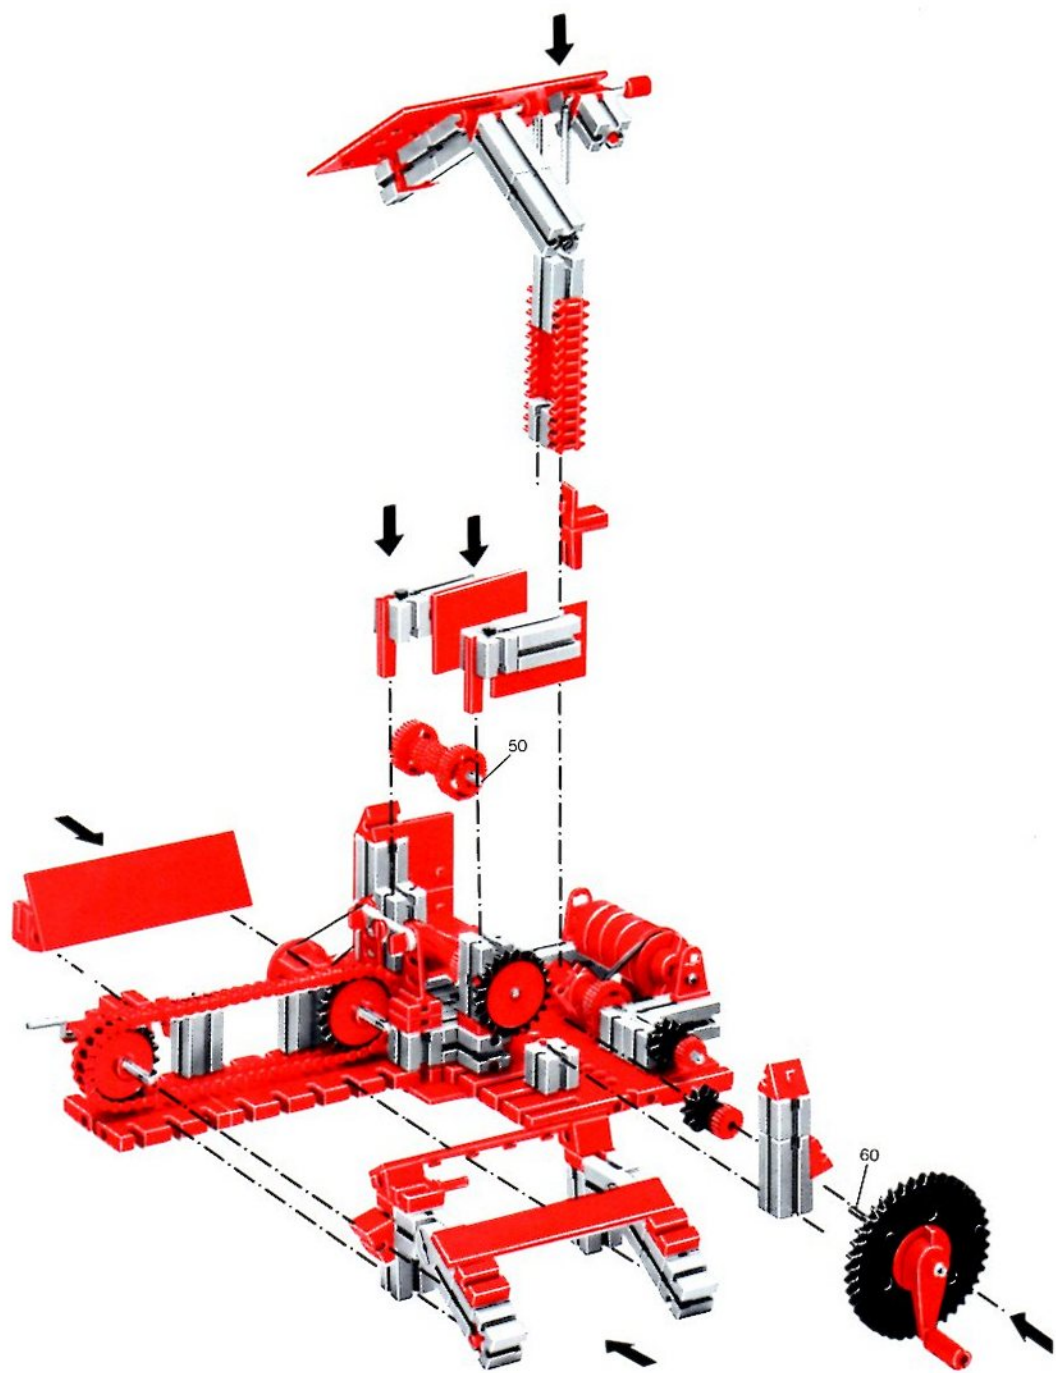

fischer[®]technik

200/1

Stückliste · Part List · Nomenclature · Onderdelenlijst · Detalj översikt

	4	Baustein 30 · Building block 30 · Pierre grise de 30 · Bouwsteen 30 · Byggnadssten 30 Art. Nr. 31003		2	Zahnstange 60 · Rack 60 · Crémaillère de 60 · Tandstang 60 · Kuggstång 60 Art. Nr. 31053
	1	Baustein mit 2 runden Zapfen · Double ended block with round pins · Pierre grise à 2 tourillons · Bouwsteen met 2 ronde nokken · Byggnadssten med runda tappar Art. Nr. 31007		2	Zahnstange 30 · Rack 30 · Crémaillère de 30 · Tandstang 30 · Kuggstång 30 Art. Nr. 31054
	1	Baustein mit 1 runden Zapfen · Building block with 1 round pin · Pierre grise de 15 à 1 tourillon · Bouwsteen met 1 ronde nok · Byggnadssten med 1 runda tappar Art. Nr. 31059		2	Verbindungsstück 15 · Connector 15 · Languette d'assemblage de 15 · Verbindingsstuk 15 · Forbindingsstykke 15 Art. Nr. 31060
	1	Kardangeln · Universal joint · Cardan · Cardanverbinding · Kardanöverföring Art. Nr. 31044		4	Klemmbuchse 10 · Spring clip 10 · Bague de serrage de 10 · Klembus 10 · Klämbussning 10 Art. Nr. 31023
	1	Ritzel Z 10 mit Spannzange · Cog wheel Z 10, m 1,5 with collett Z 22, m 0,5 · Pignon 10 avec écrou de serrage · Rondsel Z 10 met spantang · Drev med klämtång Art. Nr. 31047		60	Förderglieder · Conveyor link · Chaînon à tenons · Schalm · Transportlänk Art. Nr. 37192
	2	Kegelzahnrad, schwarz · Bevel gear wheel, black · Roue à 12 dents coniques, noir · Kegeltandwiel, zwart · Konisk kuggjul Art. Nr. 31051		2	S-Riegel 8 mm · Triple rivet 8 mm · Rivet de 8 mm · S-grendel 8 mm · S-regel 8 mm Art. Nr. 36457
	1	Zahnrad Z 40/32, schwarz · Gear wheel Z 40/32, black · Couronne à Z 40/32, noir · Tandwiel Z 40/32, zwart · Kuggjul Z 40/32 Art. Nr. 31022		1	Achse 80 · Axle 80 · Axe de 80 · As 80 · Axel 80 Art. Nr. 37384
	2	Nockenscheibe · Disc-Cam · Came · Segmentschijf · Kamskiva Art. Nr. 31038		1	Achse 60 · Axle 60 · Axe de 60 · As 60 · Axel 60 Art. Nr. 31032
	2	Winkelstein, gleichschenkelig · Angle block, isosceles · Pierre rouge angulaire isocèle · Hoeksteen, gelijkbenig · Vinkelsten, rätvinklig Art. Nr. 31011		1	Kurbelwelle · Cranked axle · Vlebrequin · Krukas · Vevaxel Art. Nr. 31080
	2	Winkelstein gleichseitig · Angle block, equilateral · Pierre angulaire rouge, équilaterale · Hoeksteen gelijkzijdig · Vinkelsten liksidig Art. Nr. 31010		2	Winkelachse · Angle axle · Axe coudé · Haakse as · Vjnkæl axel Art. Nr. 31035
	2	Baustein 5 · Building block 5 · Pierre de 5 · Bouwsteen 5 · Byggnadssten 5 Art. Nr. 37237		2	Seilklemmstift · Cord clamp · Segment de blocade · Draadklem · Stift till kabelklamma Art. Nr. 38226
	1	Seiltrommel · Winch drum · Tambour à câble · Kabeltrommel · Linktrumma Art. Nr. 31016		2	Klemmbuchse 5 · Clip with spring ring · Bague de serrage 5 · Klembus 5 · Klämbussning 5 Art. Nr. 37679
	2	Klemmring für Seiltrommel · Locking ring for winch drum · Flasque de serrage pour tambour · Klemring voor kabeltrommel · Stoppring till linktrumma Art. Nr. 31020		2	Strebe 60 mit Loch · I-strut 60 · Entretoise 60 typ I · I-spant 60 · I-stråva 60 Art. Nr. 38535
	1	Zahnrad Z 20, schwarz · Gear wheel Z 20, black · Couronne à 20 dents, noir · Tandwiel Z 20, zwart · Kuggjul Z 20 Art. Nr. 31021		2	Strebe 45 mit Loch · I-strut 45 · Entretoise 45 type I · I-spant 45 · I-stråva 45 Art. Nr. 38536
	1	Klemmkupplung · Coupling · Manchon d'accouplement · Klemkoppeling · Klämkkoppling Art. Nr. 31024		60	Raupenbelag · Crawler track · Patin pour chenille · Rupsbandenbeslag · Kättingled Art. Nr. 37210
	1	Handkurbel · Hand crank · Manivelle · Handslinger · Handver Art. Nr. 31026		4	Reifen 60 mit Gummiring · Tyre 60 with rubber ring · Pneu de 60 avec élastique · Band 60 met rubberring · Däck 60 med gummiring Art. Nr. 38566
	1	Seilhaken · Hook · Crochet · Haak · Linkrok Art. Nr. 38225		1	Drehscheibe · Large pulley wheel · Couronne de poulie · Draaischijf · Svängskiva Art. Nr. 31019
	4	Riegelscheibe · Locking washer · Disque d'arrêt · Grendelschijf · Regelskiva Art. Nr. 36334		1	Flachnabe · Flat hub · Moyeu plat · Platte naaf · Plattnav Art. Nr. 31015