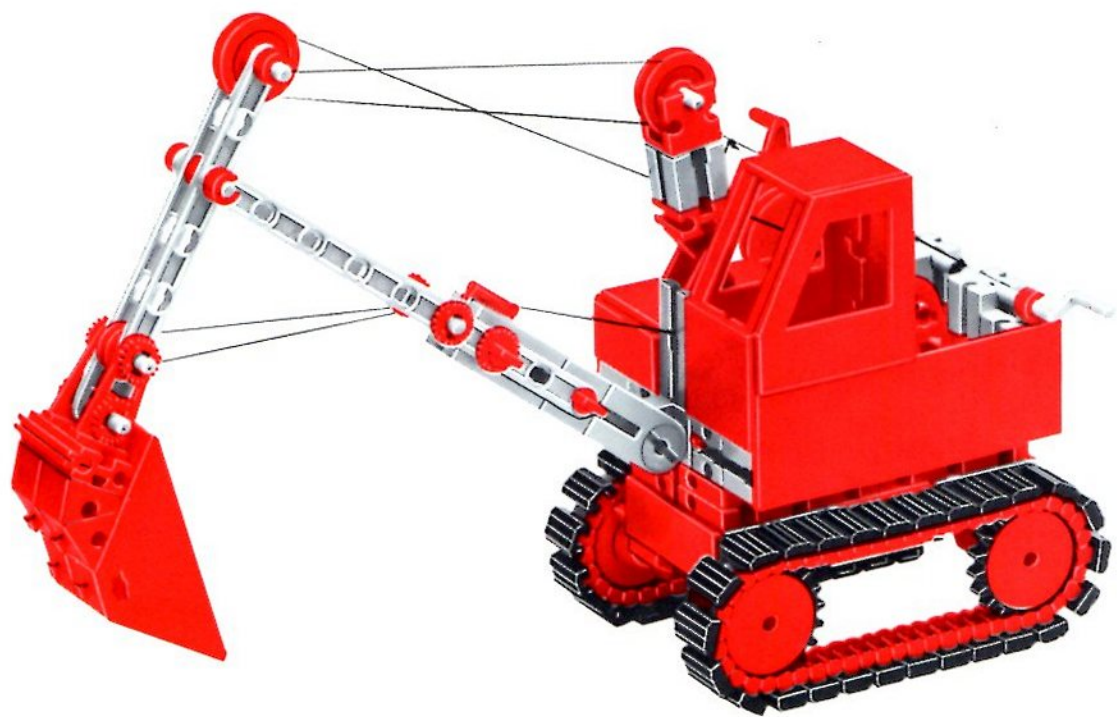

fischer[®]technik

200/1

Stückliste · Part List · Nomenclature · Onderdelenlijst · Detalj översikt

	4	Baustein 30 · Building block 30 · Pierre grise de 30 · Bouwsteen 30 · Byggnadssten 30 Art. Nr. 31003		2	Zahnstange 60 · Rack 60 · Crémaillère de 60 · Tandstang 60 · Kuggstång 60 Art. Nr. 31053
	1	Baustein mit 2 runden Zapfen · Double ended block with round pins · Pierre grise à 2 tourillons · Bouwsteen met 2 ronde nokken · Byggnadssten med runda tappar Art. Nr. 31007		2	Zahnstange 30 · Rack 30 · Crémaillère de 30 · Tandstang 30 · Kuggstång 30 Art. Nr. 31054
	1	Baustein mit 1 runden Zapfen · Building block with 1 round pin · Pierre grise de 15 à 1 tourillon · Bouwsteen met 1 ronde nok · Byggnadssten med 1 runda tappar Art. Nr. 31059		2	Verbindungsstück 15 · Connector 15 · Languette d'assemblage de 15 · Verbindingsstuk 15 · Forbindingsstykke 15 Art. Nr. 31060
	1	Kardangeln · Universal joint · Cardan · Cardanverbinding · Kardanöverföring Art. Nr. 31044		4	Klemmbuchse 10 · Spring clip 10 · Bague de serrage de 10 · Klembus 10 · Klämbussning 10 Art. Nr. 31023
	1	Ritzel Z 10 mit Spannzange · Cog wheel Z 10, m 1,5 with collett Z 22, m 0,5 · Pignon 10 avec écrou de serrage · Rondsel Z 10 met spantang · Drev med klämtång Art. Nr. 31047		60	Förderglieder · Conveyor link · Chaînon à tenons · Schalm · Transportlänk Art. Nr. 37192
	2	Kegelzahnrad, schwarz · Bevel gear wheel, black · Roue à 12 dents coniques, noir · Kegeltandwiel, zwart · Konisk kuggjul Art. Nr. 31051		2	S-Riegel 8 mm · Triple rivet 8 mm · Rivet de 8 mm · S-grendel 8 mm · S-regel 8 mm Art. Nr. 36457
	1	Zahnrad Z 40/32, schwarz · Gear wheel Z 40/32, black · Couronne à Z 40/32, noir · Tandwiel Z 40/32, zwart · Kuggjul Z 40/32 Art. Nr. 31022		1	Achse 80 · Axle 80 · Axe de 80 · As 80 · Axel 80 Art. Nr. 37384
	2	Nockenscheibe · Disc-Cam · Came · Segmentschijf · Kamskiva Art. Nr. 31038		1	Achse 60 · Axle 60 · Axe de 60 · As 60 · Axel 60 Art. Nr. 31032
	2	Winkelstein, gleichschenkelig · Angle block, isosceles · Pierre rouge angulaire isocèle · Hoeksteen, gelijkbenig · Vinkelsten, rätvinklig Art. Nr. 31011		1	Kurbelwelle · Cranked axle · Vlebrequin · Krukas · Vevaxel Art. Nr. 31080
	2	Winkelstein gleichseitig · Angle block, equilateral · Pierre angulaire rouge, équilaterale · Hoeksteen gelijkzijdig · Vinkelsten liksidig Art. Nr. 31010		2	Winkelachse · Angle axle · Axe coudé · Haakse as · Vjnkæl axel Art. Nr. 31035
	2	Baustein 5 · Building block 5 · Pierre de 5 · Bouwsteen 5 · Byggnadssten 5 Art. Nr. 37237		2	Seilklemmstift · Cord clamp · Segment de blocade · Draadklem · Stift till kabelklamma Art. Nr. 38226
	1	Seiltrommel · Winch drum · Tambour à câble · Kabeltrommel · Linktrumma Art. Nr. 31016		2	Klemmbuchse 5 · Clip with spring ring · Bague de serrage 5 · Klembus 5 · Klämbussning 5 Art. Nr. 37679
	2	Klemmring für Seiltrommel · Locking ring for winch drum · Flasque de serrage pour tambour · Klemring voor kabeltrommel · Stoppring till linktrumma Art. Nr. 31020		2	Strebe 60 mit Loch · I-strut 60 · Entretoise 60 typ I · I-spant 60 · I-stråva 60 Art. Nr. 38535
	1	Zahnrad Z 20, schwarz · Gear wheel Z 20, black · Couronne à 20 dents, noir · Tandwiel Z 20, zwart · Kuggjul Z 20 Art. Nr. 31021		2	Strebe 45 mit Loch · I-strut 45 · Entretoise 45 type I · I-spant 45 · I-stråva 45 Art. Nr. 38536
	1	Klemmkupplung · Coupling · Manchon d'accouplement · Klemkoppeling · Klämkkoppling Art. Nr. 31024		60	Raupenbelag · Crawler track · Patin pour chenille · Rupsbandenbeslag · Kättingled Art. Nr. 37210
	1	Handkurbel · Hand crank · Manivelle · Handslinger · Handver Art. Nr. 31026		4	Reifen 60 mit Gummiring · Tyre 60 with rubber ring · Pneu de 60 avec élastique · Band 60 met rubberring · Däck 60 med gummiring Art. Nr. 38566
	1	Seilhaken · Hook · Crochet · Haak · Linkrok Art. Nr. 38225		1	Drehscheibe · Large pulley wheel · Couronne de poulie · Draaischijf · Svängskiva Art. Nr. 31019
	4	Riegelscheibe · Locking washer · Disque d'arrêt · Grendelschijf · Regelskiva Art. Nr. 36334		1	Flachnabe · Flat hub · Moyeu plat · Platte naaf · Plattnav Art. Nr. 31015