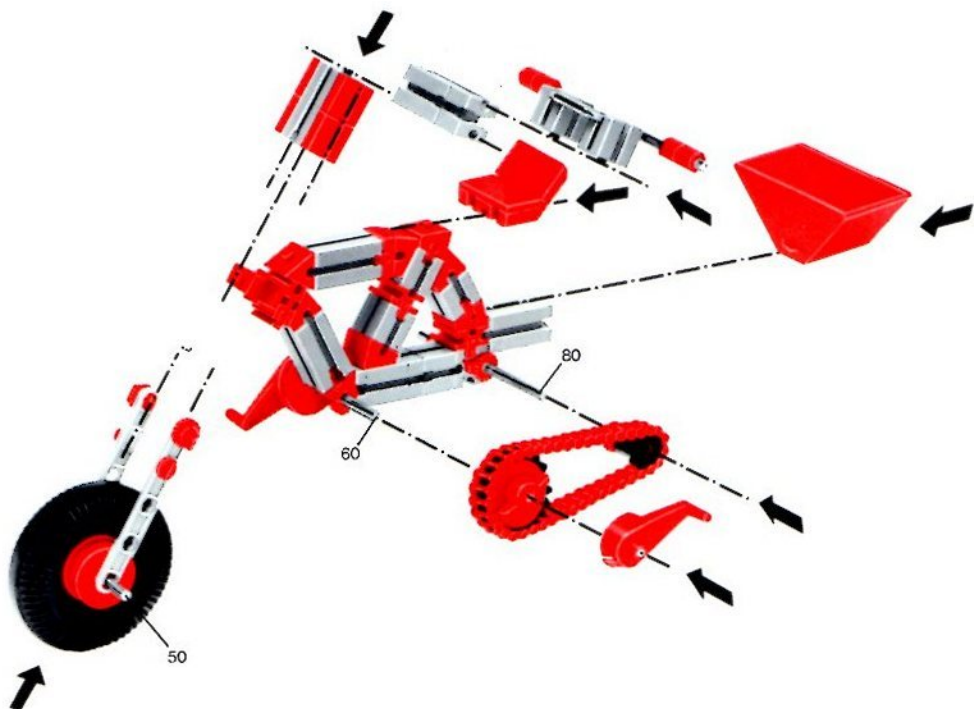

fischer[®]technik

200/1

Stückliste · Part List · Nomenclature · Onderdelenlijst · Detalj översikt

	4	Baustein 30 · Building block 30 · Pierre grise de 30 · Bouwsteen 30 · Byggnadssten 30 Art. Nr. 31003		2	Zahnstange 60 · Rack 60 · Crémaillère de 60 · Tandstang 60 · Kuggstång 60 Art. Nr. 31053
	1	Baustein mit 2 runden Zapfen · Double ended block with round pins · Pierre grise à 2 tourillons · Bouwsteen met 2 ronde nokken · Byggnadssten med runda tappar Art. Nr. 31007		2	Zahnstange 30 · Rack 30 · Crémaillère de 30 · Tandstang 30 · Kuggstång 30 Art. Nr. 31054
	1	Baustein mit 1 runden Zapfen · Building block with 1 round pin · Pierre grise de 15 à 1 tourillon · Bouwsteen met 1 ronde nok · Byggnadssten med 1 runda tappar Art. Nr. 31059		2	Verbindungsstück 15 · Connector 15 · Languette d'assemblage de 15 · Verbindingsstuk 15 · Forbindingsstykke 15 Art. Nr. 31060
	1	Kardangeln · Universal joint · Cardan · Cardanverbinding · Kardanöverföring Art. Nr. 31044		4	Klemmbuchse 10 · Spring clip 10 · Bague de serrage de 10 · Klembus 10 · Klämbussning 10 Art. Nr. 31023
	1	Ritzel Z 10 mit Spannzange · Cog wheel Z 10, m 1,5 with collett Z 22, m 0,5 · Pignon 10 avec écrou de serrage · Rondsel Z 10 met spantang · Drev med klämtång Art. Nr. 31047		60	Förderglieder · Conveyor link · Chaînon à tenons · Schalm · Transportlänk Art. Nr. 37192
	2	Kegelzahnrad, schwarz · Bevel gear wheel, black · Roue à 12 dents coniques, noir · Kegeltandwiel, zwart · Konisk kuggjul Art. Nr. 31051		2	S-Riegel 8 mm · Triple rivet 8 mm · Rivet de 8 mm · S-grendel 8 mm · S-regel 8 mm Art. Nr. 36457
	1	Zahnrad Z 40/32, schwarz · Gear wheel Z 40/32, black · Couronne à Z 40/32, noir · Tandwiel Z 40/32, zwart · Kuggjul Z 40/32 Art. Nr. 31022		1	Achse 80 · Axle 80 · Axe de 80 · As 80 · Axel 80 Art. Nr. 37384
	2	Nockenscheibe · Disc-Cam · Came · Segmentschijf · Kamskiva Art. Nr. 31038		1	Achse 60 · Axle 60 · Axe de 60 · As 60 · Axel 60 Art. Nr. 31032
	2	Winkelstein, gleichschenkelig · Angle block, isosceles · Pierre rouge angulaire isocèle · Hoeksteen, gelijkbenig · Vinkelsten, rätvinklig Art. Nr. 31011		1	Kurbelwelle · Cranked axle · Vlebrequin · Krukas · Vevaxel Art. Nr. 31080
	2	Winkelstein gleichseitig · Angle block, equilateral · Pierre angulaire rouge, équilaterale · Hoeksteen gelijkzijdig · Vinkelsten liksidig Art. Nr. 31010		2	Winkelachse · Angle axle · Axe coudé · Haakse as · Vjnkæl axel Art. Nr. 31035
	2	Baustein 5 · Building block 5 · Pierre de 5 · Bouwsteen 5 · Byggnadssten 5 Art. Nr. 37237		2	Seilklemmstift · Cord clamp · Segment de blocade · Draadklem · Stift till kabelklamma Art. Nr. 38226
	1	Seiltrommel · Winch drum · Tambour à câble · Kabeltrommel · Linktrumma Art. Nr. 31016		2	Klemmbuchse 5 · Clip with spring ring · Bague de serrage 5 · Klembus 5 · Klämbussning 5 Art. Nr. 37679
	2	Klemmring für Seiltrommel · Locking ring for winch drum · Flasque de serrage pour tambour · Klemring voor kabeltrommel · Stoppring till linktrumma Art. Nr. 31020		2	Strebe 60 mit Loch · I-strut 60 · Entretoise 60 typ I · I-spant 60 · I-stråva 60 Art. Nr. 38535
	1	Zahnrad Z 20, schwarz · Gear wheel Z 20, black · Couronne à 20 dents, noir · Tandwiel Z 20, zwart · Kuggjul Z 20 Art. Nr. 31021		2	Strebe 45 mit Loch · I-strut 45 · Entretoise 45 type I · I-spant 45 · I-stråva 45 Art. Nr. 38536
	1	Klemmkupplung · Coupling · Manchon d'accouplement · Klemkoppeling · Klämkkoppling Art. Nr. 31024		60	Raupenbelag · Crawler track · Patin pour chenille · Rupsbandenbeslag · Kättingled Art. Nr. 37210
	1	Handkurbel · Hand crank · Manivelle · Handslinger · Handver Art. Nr. 31026		4	Reifen 60 mit Gummiring · Tyre 60 with rubber ring · Pneu de 60 avec élastique · Band 60 met rubberring · Däck 60 med gummiring Art. Nr. 38566
	1	Seilhaken · Hook · Crochet · Haak · Linkrok Art. Nr. 38225		1	Drehscheibe · Large pulley wheel · Couronne de poulie · Draaischijf · Svängskiva Art. Nr. 31019
	4	Riegelscheibe · Locking washer · Disque d'arrêt · Grendelschijf · Regelskiva Art. Nr. 36334		1	Flachnabe · Flat hub · Moyeu plat · Platte naaf · Plattnav Art. Nr. 31015