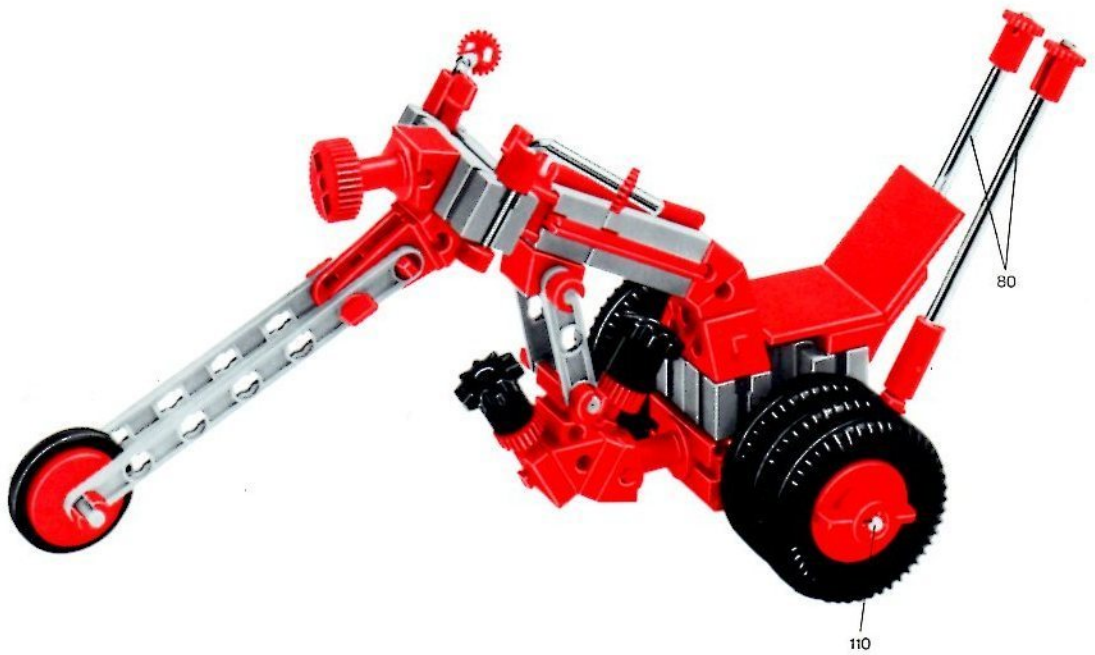

fischer[®]technik

200/1

Stückliste · Part List · Nomenclature · Onderdelenlijst · Detalj översikt

	4	Baustein 30 · Building block 30 · Pierre grise de 30 · Bouwsteen 30 · Byggnadssten 30 Art. Nr. 31003		2	Zahnstange 60 · Rack 60 · Crémaillère de 60 · Tandstang 60 · Kuggstång 60 Art. Nr. 31053
	1	Baustein mit 2 runden Zapfen · Double ended block with round pins · Pierre grise à 2 tourillons · Bouwsteen met 2 ronde nokken · Byggnadssten med runda tappar Art. Nr. 31007		2	Zahnstange 30 · Rack 30 · Crémaillère de 30 · Tandstang 30 · Kuggstång 30 Art. Nr. 31054
	1	Baustein mit 1 runden Zapfen · Building block with 1 round pin · Pierre grise de 15 à 1 tourillon · Bouwsteen met 1 ronde nok · Byggnadssten med 1 runda tappar Art. Nr. 31059		2	Verbindungsstück 15 · Connector 15 · Languette d'assemblage de 15 · Verbindingsstuk 15 · Forbindingsstykke 15 Art. Nr. 31060
	1	Kardangeln · Universal joint · Cardan · Cardanverbinding · Kardanöverföring Art. Nr. 31044		4	Klemmbuchse 10 · Spring clip 10 · Bague de serrage de 10 · Klembus 10 · Klämbussning 10 Art. Nr. 31023
	1	Ritzel Z 10 mit Spannzange · Cog wheel Z 10, m 1,5 with collett Z 22, m 0,5 · Pignon 10 avec écrou de serrage · Rondsel Z 10 met spantang · Drev med klämtång Art. Nr. 31047		60	Förderglieder · Conveyor link · Chaînon à tenons · Schalm · Transportlänk Art. Nr. 37192
	2	Kegelzahnrad, schwarz · Bevel gear wheel, black · Roue à 12 dents coniques, noir · Kegeltandwiel, zwart · Konisk kuggjul Art. Nr. 31051		2	S-Riegel 8 mm · Triple rivet 8 mm · Rivet de 8 mm · S-grendel 8 mm · S-regel 8 mm Art. Nr. 36457
	1	Zahnrad Z 40/32, schwarz · Gear wheel Z 40/32, black · Couronne à Z 40/32, noir · Tandwiel Z 40/32, zwart · Kuggjul Z 40/32 Art. Nr. 31022		1	Achse 80 · Axle 80 · Axe de 80 · As 80 · Axel 80 Art. Nr. 37384
	2	Nockenscheibe · Disc-Cam · Came · Segmentschijf · Kamskiva Art. Nr. 31038		1	Achse 60 · Axle 60 · Axe de 60 · As 60 · Axel 60 Art. Nr. 31032
	2	Winkelstein, gleichschenkelig · Angle block, isosceles · Pierre rouge angulaire isocèle · Hoeksteen, gelijkbenig · Vinkelsten, rätvinklig Art. Nr. 31011		1	Kurbelwelle · Cranked axle · Vlebrequin · Krukas · Vevaxel Art. Nr. 31080
	2	Winkelstein gleichseitig · Angle block, equilateral · Pierre angulaire rouge, équilaterale · Hoeksteen gelijkzijdig · Vinkelsten liksidig Art. Nr. 31010		2	Winkelachse · Angle axle · Axe coudé · Haakse as · Vjnkæl axel Art. Nr. 31035
	2	Baustein 5 · Building block 5 · Pierre de 5 · Bouwsteen 5 · Byggnadssten 5 Art. Nr. 37237		2	Seilklemmstift · Cord clamp · Segment de blocade · Draadklem · Stift till kabelklamma Art. Nr. 38226
	1	Seiltrommel · Winch drum · Tambour à câble · Kabeltrommel · Linktrumma Art. Nr. 31016		2	Klemmbuchse 5 · Clip with spring ring · Bague de serrage 5 · Klembus 5 · Klämbussning 5 Art. Nr. 37679
	2	Klemmring für Seiltrommel · Locking ring for winch drum · Flasque de serrage pour tambour · Klemring voor kabeltrommel · Stoppring till linktrumma Art. Nr. 31020		2	Strebe 60 mit Loch · I-strut 60 · Entretoise 60 typ I · I-spant 60 · I-stråva 60 Art. Nr. 38535
	1	Zahnrad Z 20, schwarz · Gear wheel Z 20, black · Couronne à 20 dents, noir · Tandwiel Z 20, zwart · Kuggjul Z 20 Art. Nr. 31021		2	Strebe 45 mit Loch · I-strut 45 · Entretoise 45 type I · I-spant 45 · I-stråva 45 Art. Nr. 38536
	1	Klemmkupplung · Coupling · Manchon d'accouplement · Klemkoppeling · Klämkkoppling Art. Nr. 31024		60	Raupenbelag · Crawler track · Patin pour chenille · Rupsbandenbeslag · Kättingled Art. Nr. 37210
	1	Handkurbel · Hand crank · Manivelle · Handslinger · Handver Art. Nr. 31026		4	Reifen 60 mit Gummiring · Tyre 60 with rubber ring · Pneu de 60 avec élastique · Band 60 met rubberring · Däck 60 med gummiring Art. Nr. 38566
	1	Seilhaken · Hook · Crochet · Haak · Linkrok Art. Nr. 38225		1	Drehscheibe · Large pulley wheel · Couronne de poulie · Draaischijf · Svängskiva Art. Nr. 31019
	4	Riegelscheibe · Locking washer · Disque d'arrêt · Grendelschijf · Regelskiva Art. Nr. 36334		1	Flachnabe · Flat hub · Moyeu plat · Platte naaf · Plattnav Art. Nr. 31015