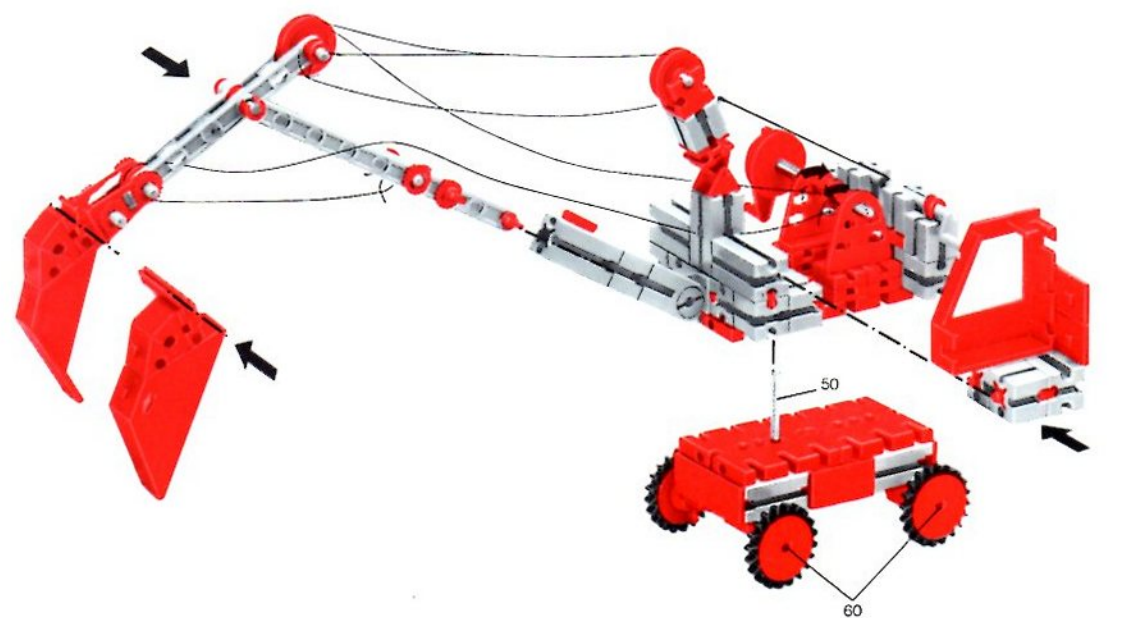

fischer[®]technik

200/1

Stückliste · Part List · Nomenclature · Onderdelenlijst · Detalj översikt

	4	Baustein 30 · Building block 30 · Pierre grise de 30 · Bouwsteen 30 · Byggnadssten 30 Art. Nr. 31003		2	Zahnstange 60 · Rack 60 · Crémaillère de 60 · Tandstang 60 · Kuggstång 60 Art. Nr. 31053
	1	Baustein mit 2 runden Zapfen · Double ended block with round pins · Pierre grise à 2 tourillons · Bouwsteen met 2 ronde nokken · Byggnadssten med runda tappar Art. Nr. 31007		2	Zahnstange 30 · Rack 30 · Crémaillère de 30 · Tandstang 30 · Kuggstång 30 Art. Nr. 31054
	1	Baustein mit 1 runden Zapfen · Building block with 1 round pin · Pierre grise de 15 à 1 tourillon · Bouwsteen met 1 ronde nok · Byggnadssten med 1 runda tappar Art. Nr. 31059		2	Verbindungsstück 15 · Connector 15 · Languette d'assemblage de 15 · Verbindingsstuk 15 · Forbindingsstykke 15 Art. Nr. 31060
	1	Kardangeln · Universal joint · Cardan · Cardanverbinding · Kardanöverföring Art. Nr. 31044		4	Klemmbuchse 10 · Spring clip 10 · Bague de serrage de 10 · Klembus 10 · Klämbussning 10 Art. Nr. 31023
	1	Ritzel Z 10 mit Spannzange · Cog wheel Z 10, m 1,5 with collett Z 22, m 0,5 · Pignon 10 avec écrou de serrage · Rondsel Z 10 met spantang · Drev med klämtång Art. Nr. 31047		60	Förderglieder · Conveyor link · Chaînon à tenons · Schalm · Transportlänk Art. Nr. 37192
	2	Kegelzahnrad, schwarz · Bevel gear wheel, black · Roue à 12 dents coniques, noir · Kegeltandwiel, zwart · Konisk kuggjul Art. Nr. 31051		2	S-Riegel 8 mm · Triple rivet 8 mm · Rivet de 8 mm · S-grendel 8 mm · S-regel 8 mm Art. Nr. 36457
	1	Zahnrad Z 40/32, schwarz · Gear wheel Z 40/32, black · Couronne à Z 40/32, noir · Tandwiel Z 40/32, zwart · Kuggjul Z 40/32 Art. Nr. 31022		1	Achse 80 · Axle 80 · Axe de 80 · As 80 · Axel 80 Art. Nr. 37384
	2	Nockenscheibe · Disc-Cam · Came · Segmentschijf · Kamskiva Art. Nr. 31038		1	Achse 60 · Axle 60 · Axe de 60 · As 60 · Axel 60 Art. Nr. 31032
	2	Winkelstein, gleichschenkelig · Angle block, isosceles · Pierre rouge angulaire isocèle · Hoeksteen, gelijkbenig · Vinkelsten, rätvinklig Art. Nr. 31011		1	Kurbelwelle · Cranked axle · Vlebrequin · Krukas · Vevaxel Art. Nr. 31080
	2	Winkelstein gleichseitig · Angle block, equilateral · Pierre angulaire rouge, équilaterale · Hoeksteen gelijkzijdig · Vinkelsten liksidig Art. Nr. 31010		2	Winkelachse · Angle axle · Axe coudé · Haakse as · Vjnkæl axel Art. Nr. 31035
	2	Baustein 5 · Building block 5 · Pierre de 5 · Bouwsteen 5 · Byggnadssten 5 Art. Nr. 37237		2	Seilklemmstift · Cord clamp · Segment de blocade · Draadklem · Stift till kabelklamma Art. Nr. 38226
	1	Seiltrommel · Winch drum · Tambour à câble · Kabeltrommel · Linktrumma Art. Nr. 31016		2	Klemmbuchse 5 · Clip with spring ring · Bague de serrage 5 · Klembus 5 · Klämbussning 5 Art. Nr. 37679
	2	Klemmring für Seiltrommel · Locking ring for winch drum · Flasque de serrage pour tambour · Klemring voor kabeltrommel · Stoppring till linktrumma Art. Nr. 31020		2	Strebe 60 mit Loch · I-strut 60 · Entretoise 60 typ I · I-spant 60 · I-stråva 60 Art. Nr. 38535
	1	Zahnrad Z 20, schwarz · Gear wheel Z 20, black · Couronne à 20 dents, noir · Tandwiel Z 20, zwart · Kuggjul Z 20 Art. Nr. 31021		2	Strebe 45 mit Loch · I-strut 45 · Entretoise 45 type I · I-spant 45 · I-stråva 45 Art. Nr. 38536
	1	Klemmkupplung · Coupling · Manchon d'accouplement · Klemkoppeling · Klämkkoppling Art. Nr. 31024		60	Raupenbelag · Crawler track · Patin pour chenille · Rupsbandenbeslag · Kättingled Art. Nr. 37210
	1	Handkurbel · Hand crank · Manivelle · Handslinger · Handver Art. Nr. 31026		4	Reifen 60 mit Gummiring · Tyre 60 with rubber ring · Pneu de 60 avec élastique · Band 60 met rubberring · Däck 60 med gummiring Art. Nr. 38566
	1	Seilhaken · Hook · Crochet · Haak · Linkrok Art. Nr. 38225		1	Drehscheibe · Large pulley wheel · Couronne de poulie · Draaischijf · Svängskiva Art. Nr. 31019
	4	Riegelscheibe · Locking washer · Disque d'arrêt · Grendelschijf · Regelskiva Art. Nr. 36334		1	Flachnabe · Flat hub · Moyeu plat · Platte naaf · Plattnav Art. Nr. 31015