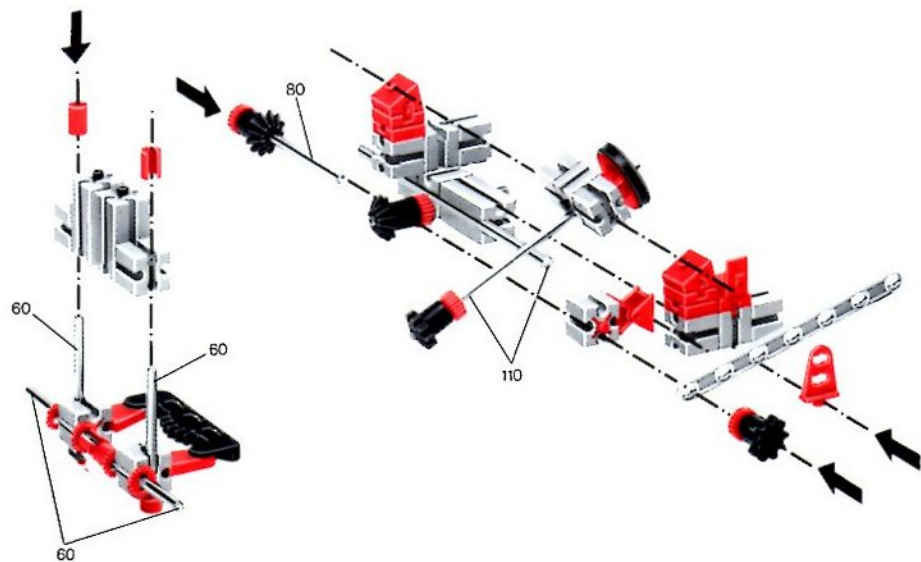

fischer[®]technik

200/1

Stückliste · Part List · Nomenclature · Onderdelenlijst · Detalj översikt

	4	Baustein 30 · Building block 30 · Pierre grise de 30 · Bouwsteen 30 · Byggnadssten 30 Art. Nr. 31003		2	Zahnstange 60 · Rack 60 · Crémaillère de 60 · Tandstang 60 · Kuggstång 60 Art. Nr. 31053
	1	Baustein mit 2 runden Zapfen · Double ended block with round pins · Pierre grise à 2 tourillons · Bouwsteen met 2 ronde nokken · Byggnadssten med runda tappar Art. Nr. 31007		2	Zahnstange 30 · Rack 30 · Crémaillère de 30 · Tandstang 30 · Kuggstång 30 Art. Nr. 31054
	1	Baustein mit 1 runden Zapfen · Building block with 1 round pin · Pierre grise de 15 à 1 tourillon · Bouwsteen met 1 ronde nok · Byggnadssten med 1 runda tappar Art. Nr. 31059		2	Verbindungsstück 15 · Connector 15 · Languette d'assemblage de 15 · Verbindingsstuk 15 · Forbindingsstykke 15 Art. Nr. 31060
	1	Kardangeln · Universal joint · Cardan · Cardanverbinding · Kardanöverföring Art. Nr. 31044		4	Klemmbuchse 10 · Spring clip 10 · Bague de serrage de 10 · Klembus 10 · Klämbussning 10 Art. Nr. 31023
	1	Ritzel Z 10 mit Spannzange · Cog wheel Z 10, m 1,5 with collett Z 22, m 0,5 · Pignon 10 avec écrou de serrage · Rondsel Z 10 met spantang · Drev med klämtång Art. Nr. 31047		60	Förderglieder · Conveyor link · Chaînon à tenons · Schalm · Transportlänk Art. Nr. 37192
	2	Kegelzahnrad, schwarz · Bevel gear wheel, black · Roue à 12 dents coniques, noir · Kegeltandwiel, zwart · Konisk kuggjul Art. Nr. 31051		2	S-Riegel 8 mm · Triple rivet 8 mm · Rivet de 8 mm · S-grendel 8 mm · S-regel 8 mm Art. Nr. 36457
	1	Zahnrad Z 40/32, schwarz · Gear wheel Z 40/32, black · Couronne à Z 40/32, noir · Tandwiel Z 40/32, zwart · Kuggjul Z 40/32 Art. Nr. 31022		1	Achse 80 · Axle 80 · Axe de 80 · As 80 · Axel 80 Art. Nr. 37384
	2	Nockenscheibe · Disc-Cam · Came · Segmentschijf · Kamskiva Art. Nr. 31038		1	Achse 60 · Axle 60 · Axe de 60 · As 60 · Axel 60 Art. Nr. 31032
	2	Winkelstein, gleichschenkelig · Angle block, isosceles · Pierre rouge angulaire isocèle · Hoeksteen, gelijkbenig · Vinkelsten, rätvinklig Art. Nr. 31011		1	Kurbelwelle · Cranked axle · Vlebrequin · Krukas · Vevaxel Art. Nr. 31080
	2	Winkelstein gleichseitig · Angle block, equilateral · Pierre angulaire rouge, équilaterale · Hoeksteen gelijkzijdig · Vinkelsten liksidig Art. Nr. 31010		2	Winkelachse · Angle axle · Axe coudé · Haakse as · Vjnkæl axel Art. Nr. 31035
	2	Baustein 5 · Building block 5 · Pierre de 5 · Bouwsteen 5 · Byggnadssten 5 Art. Nr. 37237		2	Seilklemmstift · Cord clamp · Segment de blocade · Draadklem · Stift till kabelklamma Art. Nr. 38226
	1	Seiltrommel · Winch drum · Tambour à câble · Kabeltrommel · Linktrumma Art. Nr. 31016		2	Klemmbuchse 5 · Clip with spring ring · Bague de serrage 5 · Klembus 5 · Klämbussning 5 Art. Nr. 37679
	2	Klemmring für Seiltrommel · Locking ring for winch drum · Flasque de serrage pour tambour · Klemring voor kabeltrommel · Stoppring till linktrumma Art. Nr. 31020		2	Strebe 60 mit Loch · I-strut 60 · Entretoise 60 typ I · I-spant 60 · I-stråva 60 Art. Nr. 38535
	1	Zahnrad Z 20, schwarz · Gear wheel Z 20, black · Couronne à 20 dents, noir · Tandwiel Z 20, zwart · Kuggjul Z 20 Art. Nr. 31021		2	Strebe 45 mit Loch · I-strut 45 · Entretoise 45 type I · I-spant 45 · I-stråva 45 Art. Nr. 38536
	1	Klemmkupplung · Coupling · Manchon d'accouplement · Klemkoppeling · Klämkkoppling Art. Nr. 31024		60	Raupenbelag · Crawler track · Patin pour chenille · Rupsbandenbeslag · Kättingled Art. Nr. 37210
	1	Handkurbel · Hand crank · Manivelle · Handslinger · Handver Art. Nr. 31026		4	Reifen 60 mit Gummiring · Tyre 60 with rubber ring · Pneu de 60 avec élastique · Band 60 met rubberring · Däck 60 med gummiring Art. Nr. 38566
	1	Seilhaken · Hook · Crochet · Haak · Linkrok Art. Nr. 38225		1	Drehscheibe · Large pulley wheel · Couronne de poulie · Draaischijf · Svängskiva Art. Nr. 31019
	4	Riegelscheibe · Locking washer · Disque d'arrêt · Grendelschijf · Regelskiva Art. Nr. 36334		1	Flachnabe · Flat hub · Moyeu plat · Platte naaf · Plattnav Art. Nr. 31015