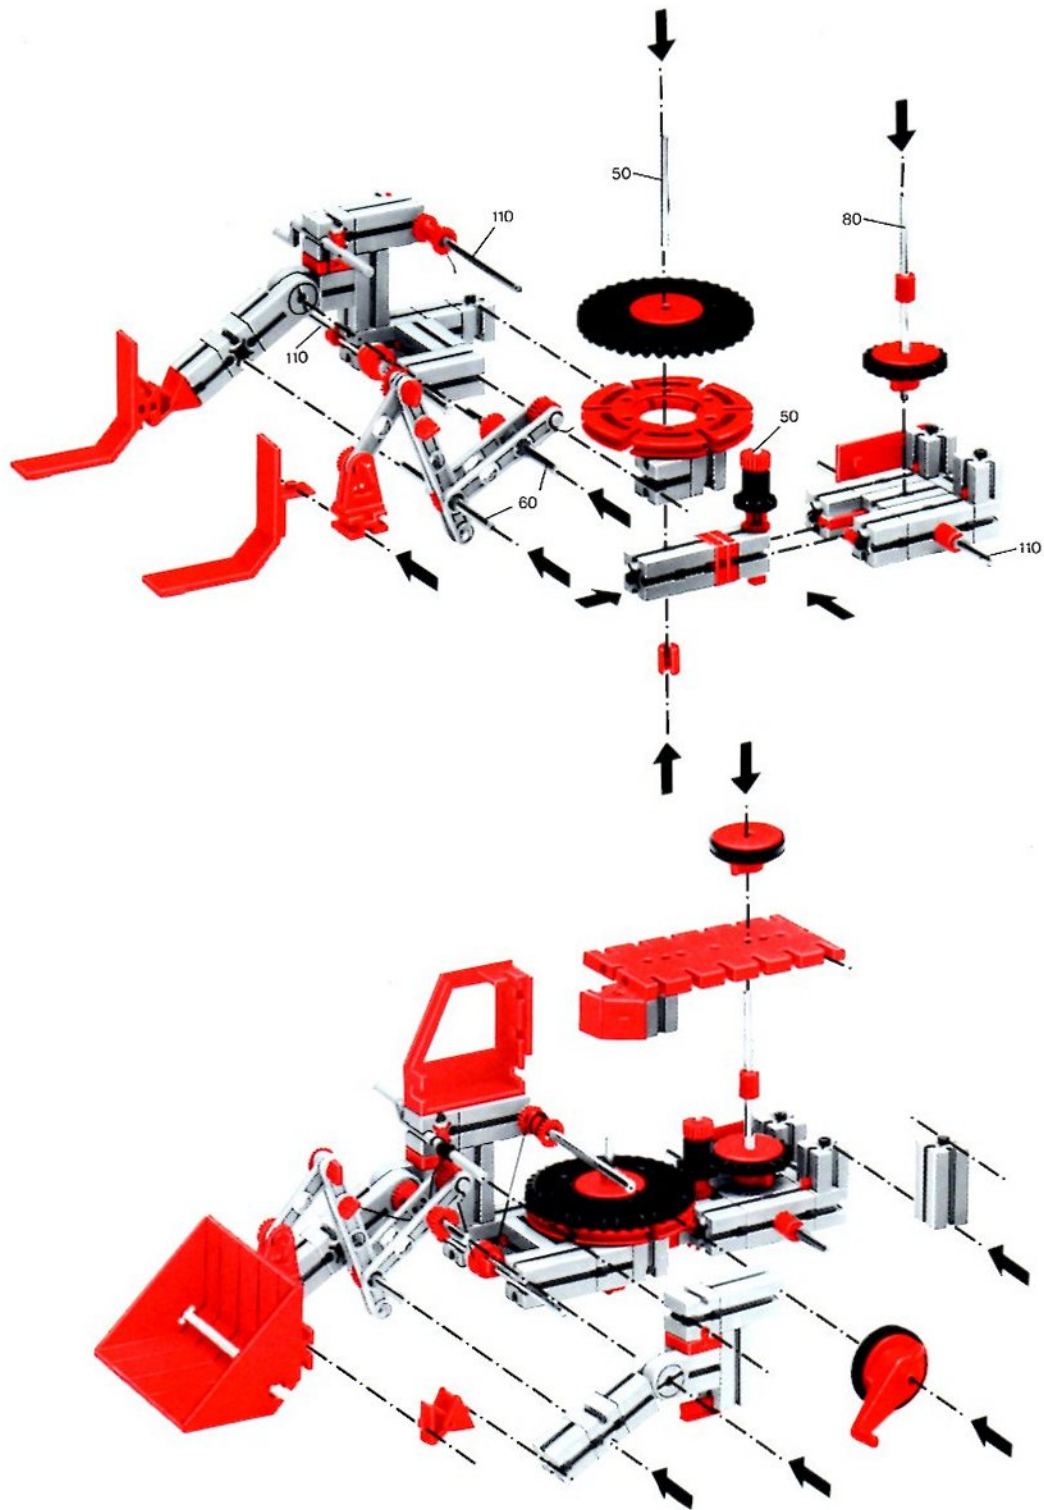

fischer[®]technik

200/1

Stückliste · Part List · Nomenclature · Onderdelenlijst · Detalj översikt

	4	Baustein 30 · Building block 30 · Pierre grise de 30 · Bouwsteen 30 · Byggnadssten 30 Art. Nr. 31003		2	Zahnstange 60 · Rack 60 · Crémaillère de 60 · Tandstang 60 · Kuggstång 60 Art. Nr. 31053
	1	Baustein mit 2 runden Zapfen · Double ended block with round pins · Pierre grise à 2 tourillons · Bouwsteen met 2 ronde nokken · Byggnadssten med runda tappar Art. Nr. 31007		2	Zahnstange 30 · Rack 30 · Crémaillère de 30 · Tandstang 30 · Kuggstång 30 Art. Nr. 31054
	1	Baustein mit 1 runden Zapfen · Building block with 1 round pin · Pierre grise de 15 à 1 tourillon · Bouwsteen met 1 ronde nok · Byggnadssten med 1 runda tappar Art. Nr. 31059		2	Verbindungsstück 15 · Connector 15 · Languette d'assemblage de 15 · Verbindingsstuk 15 · Forbindingsstykke 15 Art. Nr. 31060
	1	Kardangeln · Universal joint · Cardan · Cardanverbinding · Kardanöverföring Art. Nr. 31044		4	Klemmbuchse 10 · Spring clip 10 · Bague de serrage de 10 · Klembus 10 · Klämbussning 10 Art. Nr. 31023
	1	Ritzel Z 10 mit Spannzange · Cog wheel Z 10, m 1,5 with collett Z 22, m 0,5 · Pignon 10 avec écrou de serrage · Rondsel Z 10 met spantang · Drev med klämtång Art. Nr. 31047		60	Förderglieder · Conveyor link · Chaînon à tenons · Schalm · Transportlänk Art. Nr. 37192
	2	Kegelzahnrad, schwarz · Bevel gear wheel, black · Roue à 12 dents coniques, noir · Kegeltandwiel, zwart · Konisk kuggjul Art. Nr. 31051		2	S-Riegel 8 mm · Triple rivet 8 mm · Rivet de 8 mm · S-grendel 8 mm · S-regel 8 mm Art. Nr. 36457
	1	Zahnrad Z 40/32, schwarz · Gear wheel Z 40/32, black · Couronne à Z 40/32, noir · Tandwiel Z 40/32, zwart · Kuggjul Z 40/32 Art. Nr. 31022		1	Achse 80 · Axle 80 · Axe de 80 · As 80 · Axel 80 Art. Nr. 37384
	2	Nockenscheibe · Disc-Cam · Came · Segmentschijf · Kamskiva Art. Nr. 31038		1	Achse 60 · Axle 60 · Axe de 60 · As 60 · Axel 60 Art. Nr. 31032
	2	Winkelstein, gleichschenkelig · Angle block, isosceles · Pierre rouge angulaire isocèle · Hoeksteen, gelijkbenig · Vinkelsten, rätvinklig Art. Nr. 31011		1	Kurbelwelle · Cranked axle · Vlebrequin · Krukas · Vevaxel Art. Nr. 31080
	2	Winkelstein gleichseitig · Angle block, equilateral · Pierre angulaire rouge, équilaterale · Hoeksteen gelijkzijdig · Vinkelsten liksidig Art. Nr. 31010		2	Winkelachse · Angle axle · Axe coudé · Haakse as · Vjnkæl axel Art. Nr. 31035
	2	Baustein 5 · Building block 5 · Pierre de 5 · Bouwsteen 5 · Byggnadssten 5 Art. Nr. 37237		2	Seilklemmstift · Cord clamp · Segment de blocade · Draadklem · Stift till kabelklamma Art. Nr. 38226
	1	Seiltrommel · Winch drum · Tambour à câble · Kabeltrommel · Linktrumma Art. Nr. 31016		2	Klemmbuchse 5 · Clip with spring ring · Bague de serrage 5 · Klembus 5 · Klämbussning 5 Art. Nr. 37679
	2	Klemmring für Seiltrommel · Locking ring for winch drum · Flasque de serrage pour tambour · Klemring voor kabeltrommel · Stoppring till linktrumma Art. Nr. 31020		2	Strebe 60 mit Loch · I-strut 60 · Entretoise 60 typ I · I-spant 60 · I-stråva 60 Art. Nr. 38535
	1	Zahnrad Z 20, schwarz · Gear wheel Z 20, black · Couronne à 20 dents, noir · Tandwiel Z 20, zwart · Kuggjul Z 20 Art. Nr. 31021		2	Strebe 45 mit Loch · I-strut 45 · Entretoise 45 type I · I-spant 45 · I-stråva 45 Art. Nr. 38536
	1	Klemmkupplung · Coupling · Manchon d'accouplement · Klemkoppeling · Klämkkoppling Art. Nr. 31024		60	Raupenbelag · Crawler track · Patin pour chenille · Rupsbandenbeslag · Kättingled Art. Nr. 37210
	1	Handkurbel · Hand crank · Manivelle · Handslinger · Handver Art. Nr. 31026		4	Reifen 60 mit Gummiring · Tyre 60 with rubber ring · Pneu de 60 avec élastique · Band 60 met rubberring · Däck 60 med gummiring Art. Nr. 38566
	1	Seilhaken · Hook · Crochet · Haak · Linkrok Art. Nr. 38225		1	Drehscheibe · Large pulley wheel · Couronne de poulie · Draaischijf · Svängskiva Art. Nr. 31019
	4	Riegelscheibe · Locking washer · Disque d'arrêt · Grendelschijf · Regelskiva Art. Nr. 36334		1	Flachnabe · Flat hub · Moyeu plat · Platte naaf · Plattnav Art. Nr. 31015