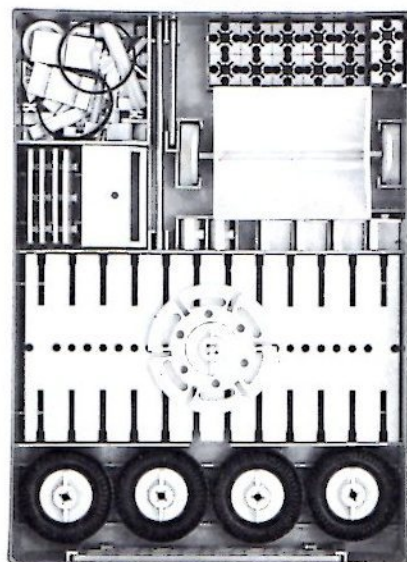

fischer[®]technik

200/1

Stückliste · Part List · Nomenclature · Onderdelenlijst · Detalj översikt

	4	Baustein 30 · Building block 30 · Pierre grise de 30 · Bouwsteen 30 · Byggnadssten 30 Art. Nr. 31003		2	Zahnstange 60 · Rack 60 · Crémaillère de 60 · Tandstang 60 · Kuggstång 60 Art. Nr. 31053
	1	Baustein mit 2 runden Zapfen · Double ended block with round pins · Pierre grise à 2 tourillons · Bouwsteen met 2 ronde nokken · Byggnadssten med runda tappar Art. Nr. 31007		2	Zahnstange 30 · Rack 30 · Crémaillère de 30 · Tandstang 30 · Kuggstång 30 Art. Nr. 31054
	1	Baustein mit 1 runden Zapfen · Building block with 1 round pin · Pierre grise de 15 à 1 tourillon · Bouwsteen met 1 ronde nok · Byggnadssten med 1 runda tappar Art. Nr. 31059		2	Verbindungsstück 15 · Connector 15 · Languette d'assemblage de 15 · Verbindingsstuk 15 · Forbindingsstykke 15 Art. Nr. 31060
	1	Kardangeln · Universal joint · Cardan · Cardanverbinding · Kardanöverföring Art. Nr. 31044		4	Klemmbuchse 10 · Spring clip 10 · Bague de serrage de 10 · Klembus 10 · Klämbussning 10 Art. Nr. 31023
	1	Ritzel Z 10 mit Spannzange · Cog wheel Z 10, m 1,5 with collett Z 22, m 0,5 · Pignon 10 avec écrou de serrage · Rondsel Z 10 met spantang · Drev med klämtång Art. Nr. 31047		60	Förderglieder · Conveyor link · Chaînon à tenons · Schalm · Transportlänk Art. Nr. 37192
	2	Kegelzahnrad, schwarz · Bevel gear wheel, black · Roue à 12 dents coniques, noir · Kegeltandwiel, zwart · Konisk kuggjul Art. Nr. 31051		2	S-Riegel 8 mm · Triple rivet 8 mm · Rivet de 8 mm · S-grendel 8 mm · S-regel 8 mm Art. Nr. 36457
	1	Zahnrad Z 40/32, schwarz · Gear wheel Z 40/32, black · Couronne à Z 40/32, noir · Tandwiel Z 40/32, zwart · Kuggjul Z 40/32 Art. Nr. 31022		1	Achse 80 · Axle 80 · Axe de 80 · As 80 · Axel 80 Art. Nr. 37384
	2	Nockenscheibe · Disc-Cam · Came · Segmentschijf · Kamskiva Art. Nr. 31038		1	Achse 60 · Axle 60 · Axe de 60 · As 60 · Axel 60 Art. Nr. 31032
	2	Winkelstein, gleichschenkelig · Angle block, isosceles · Pierre rouge angulaire isocèle · Hoeksteen, gelijkbenig · Vinkelsten, rätvinklig Art. Nr. 31011		1	Kurbelwelle · Cranked axle · Vlebrequin · Krukas · Vevaxel Art. Nr. 31080
	2	Winkelstein gleichseitig · Angle block, equilateral · Pierre angulaire rouge, équilaterale · Hoeksteen gelijkzijdig · Vinkelsten liksidig Art. Nr. 31010		2	Winkelachse · Angle axle · Axe coudé · Haakse as · Vjnkæl axel Art. Nr. 31035
	2	Baustein 5 · Building block 5 · Pierre de 5 · Bouwsteen 5 · Byggnadssten 5 Art. Nr. 37237		2	Seilklemmstift · Cord clamp · Segment de blocade · Draadklem · Stift till kabelklamma Art. Nr. 38226
	1	Seiltrommel · Winch drum · Tambour à câble · Kabeltrommel · Linktrumma Art. Nr. 31016		2	Klemmbuchse 5 · Clip with spring ring · Bague de serrage 5 · Klembus 5 · Klämbussning 5 Art. Nr. 37679
	2	Klemmring für Seiltrommel · Locking ring for winch drum · Flasque de serrage pour tambour · Klemring voor kabeltrommel · Stoppring till linktrumma Art. Nr. 31020		2	Strebe 60 mit Loch · I-strut 60 · Entretoise 60 typ I · I-spant 60 · I-stråva 60 Art. Nr. 38535
	1	Zahnrad Z 20, schwarz · Gear wheel Z 20, black · Couronne à 20 dents, noir · Tandwiel Z 20, zwart · Kuggjul Z 20 Art. Nr. 31021		2	Strebe 45 mit Loch · I-strut 45 · Entretoise 45 type I · I-spant 45 · I-stråva 45 Art. Nr. 38536
	1	Klemmkupplung · Coupling · Manchon d'accouplement · Klemkoppeling · Klämkkoppling Art. Nr. 31024		60	Raupenbelag · Crawler track · Patin pour chenille · Rupsbandenbeslag · Kättingled Art. Nr. 37210
	1	Handkurbel · Hand crank · Manivelle · Handslinger · Handver Art. Nr. 31026		4	Reifen 60 mit Gummiring · Tyre 60 with rubber ring · Pneu de 60 avec élastique · Band 60 met rubberring · Däck 60 med gummiring Art. Nr. 38566
	1	Seilhaken · Hook · Crochet · Haak · Linkrok Art. Nr. 38225		1	Drehscheibe · Large pulley wheel · Couronne de poulie · Draaischijf · Svängskiva Art. Nr. 31019
	4	Riegelscheibe · Locking washer · Disque d'arrêt · Grendelschijf · Regelskiva Art. Nr. 36334		1	Flachnabe · Flat hub · Moyeu plat · Platte naaf · Plattnav Art. Nr. 31015