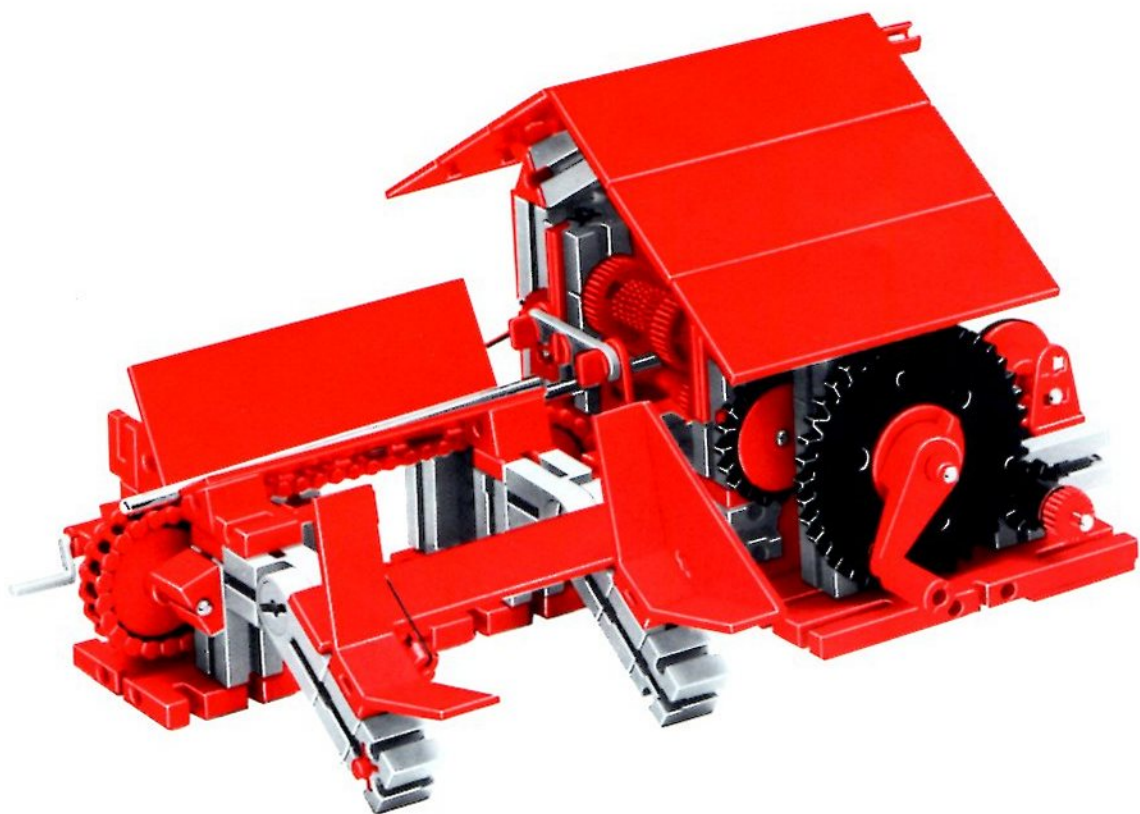

fischer[®]technik

200/1

Stückliste · Part List · Nomenclature · Onderdelenlijst · Detalj översikt

	4	Baustein 30 · Building block 30 · Pierre grise de 30 · Bouwsteen 30 · Byggnadssten 30 Art. Nr. 31003		2	Zahnstange 60 · Rack 60 · Crémaillère de 60 · Tandstang 60 · Kuggstång 60 Art. Nr. 31053
	1	Baustein mit 2 runden Zapfen · Double ended block with round pins · Pierre grise à 2 tourillons · Bouwsteen met 2 ronde nokken · Byggnadssten med runda tappar Art. Nr. 31007		2	Zahnstange 30 · Rack 30 · Crémaillère de 30 · Tandstang 30 · Kuggstång 30 Art. Nr. 31054
	1	Baustein mit 1 runden Zapfen · Building block with 1 round pin · Pierre grise de 15 à 1 tourillon · Bouwsteen met 1 ronde nok · Byggnadssten med 1 runda tappar Art. Nr. 31059		2	Verbindungsstück 15 · Connector 15 · Languette d'assemblage de 15 · Verbindingsstuk 15 · Forbindingsstykke 15 Art. Nr. 31060
	1	Kardangeln · Universal joint · Cardan · Cardanverbinding · Kardanöverföring Art. Nr. 31044		4	Klemmbuchse 10 · Spring clip 10 · Bague de serrage de 10 · Klembus 10 · Klämbussning 10 Art. Nr. 31023
	1	Ritzel Z 10 mit Spannzange · Cog wheel Z 10, m 1,5 with collett Z 22, m 0,5 · Pignon 10 avec écrou de serrage · Rondsel Z 10 met spantang · Drev med klämtång Art. Nr. 31047		60	Förderglieder · Conveyor link · Chaînon à tenons · Schalm · Transportlänk Art. Nr. 37192
	2	Kegelzahnrad, schwarz · Bevel gear wheel, black · Roue à 12 dents coniques, noir · Kegeltandwiel, zwart · Konisk kuggjul Art. Nr. 31051		2	S-Riegel 8 mm · Triple rivet 8 mm · Rivet de 8 mm · S-grendel 8 mm · S-regel 8 mm Art. Nr. 36457
	1	Zahnrad Z 40/32, schwarz · Gear wheel Z 40/32, black · Couronne à Z 40/32, noir · Tandwiel Z 40/32, zwart · Kuggjul Z 40/32 Art. Nr. 31022		1	Achse 80 · Axle 80 · Axe de 80 · As 80 · Axel 80 Art. Nr. 37384
	2	Nockenscheibe · Disc-Cam · Came · Segmentschijf · Kamskiva Art. Nr. 31038		1	Achse 60 · Axle 60 · Axe de 60 · As 60 · Axel 60 Art. Nr. 31032
	2	Winkelstein, gleichschenkelig · Angle block, isosceles · Pierre rouge angulaire isocèle · Hoeksteen, gelijkbenig · Vinkelsten, rätvinklig Art. Nr. 31011		1	Kurbelwelle · Cranked axle · Vlebrequin · Krukas · Vevaxel Art. Nr. 31080
	2	Winkelstein gleichseitig · Angle block, equilateral · Pierre angulaire rouge, équilaterale · Hoeksteen gelijkzijdig · Vinkelsten liksidig Art. Nr. 31010		2	Winkelachse · Angle axle · Axe coudé · Haakse as · Vjnkæl axel Art. Nr. 31035
	2	Baustein 5 · Building block 5 · Pierre de 5 · Bouwsteen 5 · Byggnadssten 5 Art. Nr. 37237		2	Seilklemmstift · Cord clamp · Segment de blocade · Draadklem · Stift till kabelklamma Art. Nr. 38226
	1	Seiltrommel · Winch drum · Tambour à câble · Kabeltrommel · Linktrumma Art. Nr. 31016		2	Klemmbuchse 5 · Clip with spring ring · Bague de serrage 5 · Klembus 5 · Klämbussning 5 Art. Nr. 37679
	2	Klemmring für Seiltrommel · Locking ring for winch drum · Flasque de serrage pour tambour · Klemring voor kabeltrommel · Stoppring till linktrumma Art. Nr. 31020		2	Strebe 60 mit Loch · I-strut 60 · Entretoise 60 typ I · I-spant 60 · I-stråva 60 Art. Nr. 38535
	1	Zahnrad Z 20, schwarz · Gear wheel Z 20, black · Couronne à 20 dents, noir · Tandwiel Z 20, zwart · Kuggjul Z 20 Art. Nr. 31021		2	Strebe 45 mit Loch · I-strut 45 · Entretoise 45 type I · I-spant 45 · I-stråva 45 Art. Nr. 38536
	1	Klemmkupplung · Coupling · Manchon d'accouplement · Klemkoppeling · Klämkkoppling Art. Nr. 31024		60	Raupenbelag · Crawler track · Patin pour chenille · Rupsbandenbeslag · Kättingled Art. Nr. 37210
	1	Handkurbel · Hand crank · Manivelle · Handslinger · Handver Art. Nr. 31026		4	Reifen 60 mit Gummiring · Tyre 60 with rubber ring · Pneu de 60 avec élastique · Band 60 met rubberring · Däck 60 med gummiring Art. Nr. 38566
	1	Seilhaken · Hook · Crochet · Haak · Linkrok Art. Nr. 38225		1	Drehscheibe · Large pulley wheel · Couronne de poulie · Draaischijf · Svängskiva Art. Nr. 31019
	4	Riegelscheibe · Locking washer · Disque d'arrêt · Grendelschijf · Regelskiva Art. Nr. 36334		1	Flachnabe · Flat hub · Moyeu plat · Platte naaf · Plattnav Art. Nr. 31015