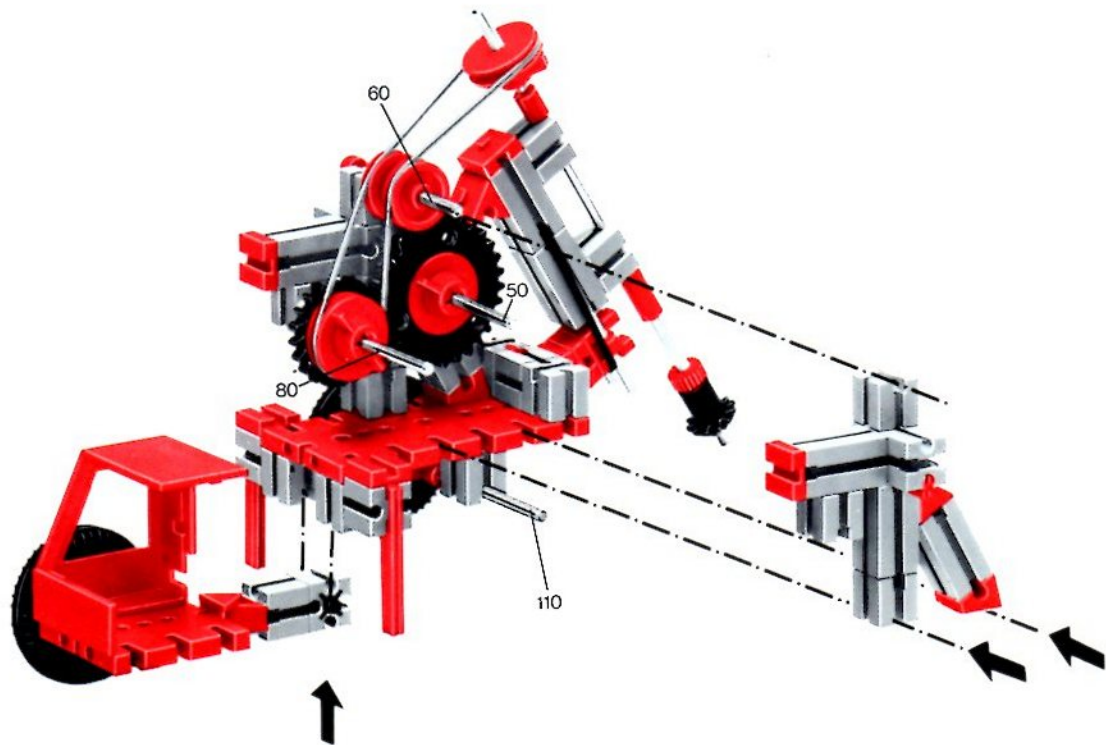

fischer[®]technik

200/1

Stückliste · Part List · Nomenclature · Onderdelenlijst · Detalj översikt

	4	Baustein 30 · Building block 30 · Pierre grise de 30 · Bouwsteen 30 · Byggnadssten 30 Art. Nr. 31003		2	Zahnstange 60 · Rack 60 · Crémaillère de 60 · Tandstang 60 · Kuggstång 60 Art. Nr. 31053
	1	Baustein mit 2 runden Zapfen · Double ended block with round pins · Pierre grise à 2 tourillons · Bouwsteen met 2 ronde nokken · Byggnadssten med runda tappar Art. Nr. 31007		2	Zahnstange 30 · Rack 30 · Crémaillère de 30 · Tandstang 30 · Kuggstång 30 Art. Nr. 31054
	1	Baustein mit 1 runden Zapfen · Building block with 1 round pin · Pierre grise de 15 à 1 tourillon · Bouwsteen met 1 ronde nok · Byggnadssten med 1 runda tappar Art. Nr. 31059		2	Verbindungsstück 15 · Connector 15 · Languette d'assemblage de 15 · Verbindingsstuk 15 · Forbindingsstykke 15 Art. Nr. 31060
	1	Kardangeln · Universal joint · Cardan · Cardanverbinding · Kardanöverföring Art. Nr. 31044		4	Klemmbuchse 10 · Spring clip 10 · Bague de serrage de 10 · Klembus 10 · Klämbussning 10 Art. Nr. 31023
	1	Ritzel Z 10 mit Spannzange · Cog wheel Z 10, m 1,5 with collett Z 22, m 0,5 · Pignon 10 avec écrou de serrage · Rondsel Z 10 met spantang · Drev med klämtång Art. Nr. 31047		60	Förderglieder · Conveyor link · Chaînon à tenons · Schalm · Transportlänk Art. Nr. 37192
	2	Kegelzahnrad, schwarz · Bevel gear wheel, black · Roue à 12 dents coniques, noir · Kegeltandwiel, zwart · Konisk kuggjul Art. Nr. 31051		2	S-Riegel 8 mm · Triple rivet 8 mm · Rivet de 8 mm · S-grendel 8 mm · S-regel 8 mm Art. Nr. 36457
	1	Zahnrad Z 40/32, schwarz · Gear wheel Z 40/32, black · Couronne à Z 40/32, noir · Tandwiel Z 40/32, zwart · Kuggjul Z 40/32 Art. Nr. 31022		1	Achse 80 · Axle 80 · Axe de 80 · As 80 · Axel 80 Art. Nr. 37384
	2	Nockenscheibe · Disc-Cam · Came · Segmentschijf · Kamskiva Art. Nr. 31038		1	Achse 60 · Axle 60 · Axe de 60 · As 60 · Axel 60 Art. Nr. 31032
	2	Winkelstein, gleichschenkelig · Angle block, isosceles · Pierre rouge angulaire isocèle · Hoeksteen, gelijkbenig · Vinkelsten, rätvinklig Art. Nr. 31011		1	Kurbelwelle · Cranked axle · Vlebrequin · Krukas · Vevaxel Art. Nr. 31080
	2	Winkelstein gleichseitig · Angle block, equilateral · Pierre angulaire rouge, équilaterale · Hoeksteen gelijkzijdig · Vinkelsten liksidig Art. Nr. 31010		2	Winkelachse · Angle axle · Axe coudé · Haakse as · Vjnkæl axel Art. Nr. 31035
	2	Baustein 5 · Building block 5 · Pierre de 5 · Bouwsteen 5 · Byggnadssten 5 Art. Nr. 37237		2	Seilklemmstift · Cord clamp · Segment de blocade · Draadklem · Stift till kabelklamma Art. Nr. 38226
	1	Seiltrommel · Winch drum · Tambour à câble · Kabeltrommel · Linktrumma Art. Nr. 31016		2	Klemmbuchse 5 · Clip with spring ring · Bague de serrage 5 · Klembus 5 · Klämbussning 5 Art. Nr. 37679
	2	Klemmring für Seiltrommel · Locking ring for winch drum · Flasque de serrage pour tambour · Klemring voor kabeltrommel · Stoppring till linktrumma Art. Nr. 31020		2	Strebe 60 mit Loch · I-strut 60 · Entretoise 60 typ I · I-spant 60 · I-stråva 60 Art. Nr. 38535
	1	Zahnrad Z 20, schwarz · Gear wheel Z 20, black · Couronne à 20 dents, noir · Tandwiel Z 20, zwart · Kuggjul Z 20 Art. Nr. 31021		2	Strebe 45 mit Loch · I-strut 45 · Entretoise 45 type I · I-spant 45 · I-stråva 45 Art. Nr. 38536
	1	Klemmkupplung · Coupling · Manchon d'accouplement · Klemkoppeling · Klämkkoppling Art. Nr. 31024		60	Raupenbelag · Crawler track · Patin pour chenille · Rupsbandenbeslag · Kättingled Art. Nr. 37210
	1	Handkurbel · Hand crank · Manivelle · Handslinger · Handver Art. Nr. 31026		4	Reifen 60 mit Gummiring · Tyre 60 with rubber ring · Pneu de 60 avec élastique · Band 60 met rubberring · Däck 60 med gummiring Art. Nr. 38566
	1	Seilhaken · Hook · Crochet · Haak · Linkrok Art. Nr. 38225		1	Drehscheibe · Large pulley wheel · Couronne de poulie · Draaischijf · Svängskiva Art. Nr. 31019
	4	Riegelscheibe · Locking washer · Disque d'arrêt · Grendelschijf · Regelskiva Art. Nr. 36334		1	Flachnabe · Flat hub · Moyeu plat · Platte naaf · Plattnav Art. Nr. 31015