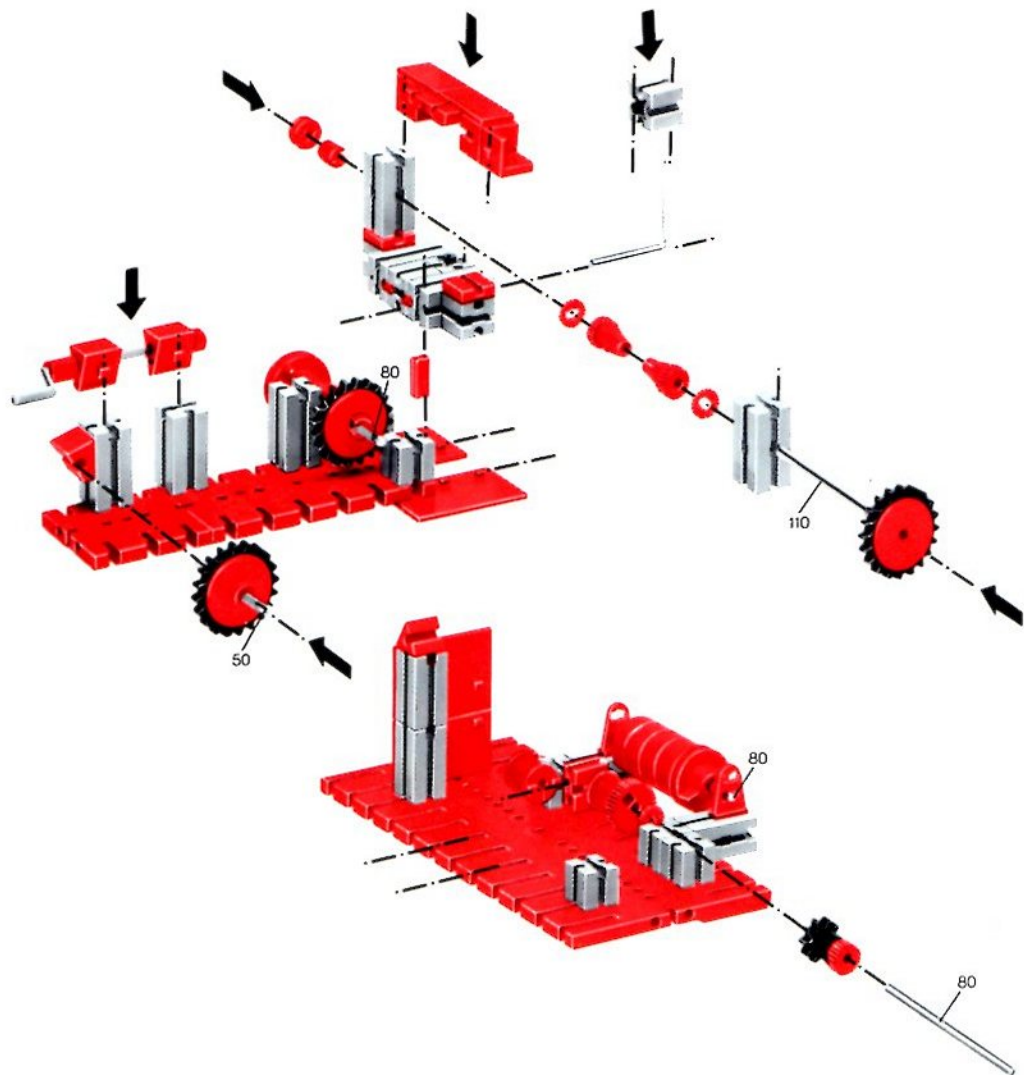

fischer[®]technik

200/1

Stückliste · Part List · Nomenclature · Onderdelenlijst · Detalj översikt

	4	Baustein 30 · Building block 30 · Pierre grise de 30 · Bouwsteen 30 · Byggnadssten 30 Art. Nr. 31003		2	Zahnstange 60 · Rack 60 · Crémaillère de 60 · Tandstang 60 · Kuggstång 60 Art. Nr. 31053
	1	Baustein mit 2 runden Zapfen · Double ended block with round pins · Pierre grise à 2 tourillons · Bouwsteen met 2 ronde nokken · Byggnadssten med runda tappar Art. Nr. 31007		2	Zahnstange 30 · Rack 30 · Crémaillère de 30 · Tandstang 30 · Kuggstång 30 Art. Nr. 31054
	1	Baustein mit 1 runden Zapfen · Building block with 1 round pin · Pierre grise de 15 à 1 tourillon · Bouwsteen met 1 ronde nok · Byggnadssten med 1 runda tappar Art. Nr. 31059		2	Verbindungsstück 15 · Connector 15 · Languette d'assemblage de 15 · Verbindingsstuk 15 · Forbindingsstykke 15 Art. Nr. 31060
	1	Kardangeln · Universal joint · Cardan · Cardanverbinding · Kardanöverföring Art. Nr. 31044		4	Klemmbuchse 10 · Spring clip 10 · Bague de serrage de 10 · Klembus 10 · Klämbussning 10 Art. Nr. 31023
	1	Ritzel Z 10 mit Spannzange · Cog wheel Z 10, m 1,5 with collett Z 22, m 0,5 · Pignon 10 avec écrou de serrage · Rondsel Z 10 met spantang · Drev med klämtång Art. Nr. 31047		60	Förderglieder · Conveyor link · Chaînon à tenons · Schalm · Transportlänk Art. Nr. 37192
	2	Kegelzahnrad, schwarz · Bevel gear wheel, black · Roue à 12 dents coniques, noir · Kegeltandwiel, zwart · Konisk kuggjul Art. Nr. 31051		2	S-Riegel 8 mm · Triple rivet 8 mm · Rivet de 8 mm · S-grendel 8 mm · S-regel 8 mm Art. Nr. 36457
	1	Zahnrad Z 40/32, schwarz · Gear wheel Z 40/32, black · Couronne à Z 40/32, noir · Tandwiel Z 40/32, zwart · Kuggjul Z 40/32 Art. Nr. 31022		1	Achse 80 · Axle 80 · Axe de 80 · As 80 · Axel 80 Art. Nr. 37384
	2	Nockenscheibe · Disc-Cam · Came · Segmentschijf · Kamskiva Art. Nr. 31038		1	Achse 60 · Axle 60 · Axe de 60 · As 60 · Axel 60 Art. Nr. 31032
	2	Winkelstein, gleichschenkelig · Angle block, isosceles · Pierre rouge angulaire isocèle · Hoeksteen, gelijkbenig · Vinkelsten, rätvinklig Art. Nr. 31011		1	Kurbelwelle · Cranked axle · Vlebrequin · Krukas · Vevaxel Art. Nr. 31080
	2	Winkelstein gleichseitig · Angle block, equilateral · Pierre angulaire rouge, équilaterale · Hoeksteen gelijkzijdig · Vinkelsten liksidig Art. Nr. 31010		2	Winkelachse · Angle axle · Axe coudé · Haakse as · Vjnkæl axel Art. Nr. 31035
	2	Baustein 5 · Building block 5 · Pierre de 5 · Bouwsteen 5 · Byggnadssten 5 Art. Nr. 37237		2	Seilklemmstift · Cord clamp · Segment de blocade · Draadklem · Stift till kabelklamma Art. Nr. 38226
	1	Seiltrommel · Winch drum · Tambour à câble · Kabeltrommel · Linktrumma Art. Nr. 31016		2	Klemmbuchse 5 · Clip with spring ring · Bague de serrage 5 · Klembus 5 · Klämbussning 5 Art. Nr. 37679
	2	Klemmring für Seiltrommel · Locking ring for winch drum · Flasque de serrage pour tambour · Klemring voor kabeltrommel · Stoppring till linktrumma Art. Nr. 31020		2	Strebe 60 mit Loch · I-strut 60 · Entretoise 60 typ I · I-spant 60 · I-stråva 60 Art. Nr. 38535
	1	Zahnrad Z 20, schwarz · Gear wheel Z 20, black · Couronne à 20 dents, noir · Tandwiel Z 20, zwart · Kuggjul Z 20 Art. Nr. 31021		2	Strebe 45 mit Loch · I-strut 45 · Entretoise 45 type I · I-spant 45 · I-stråva 45 Art. Nr. 38536
	1	Klemmkupplung · Coupling · Manchon d'accouplement · Klemkoppeling · Klämkkoppling Art. Nr. 31024		60	Raupenbelag · Crawler track · Patin pour chenille · Rupsbandenbeslag · Kättingled Art. Nr. 37210
	1	Handkurbel · Hand crank · Manivelle · Handslinger · Handver Art. Nr. 31026		4	Reifen 60 mit Gummiring · Tyre 60 with rubber ring · Pneu de 60 avec élastique · Band 60 met rubberring · Däck 60 med gummiring Art. Nr. 38566
	1	Seilhaken · Hook · Crochet · Haak · Linkrok Art. Nr. 38225		1	Drehscheibe · Large pulley wheel · Couronne de poulie · Draaischijf · Svängskiva Art. Nr. 31019
	4	Riegelscheibe · Locking washer · Disque d'arrêt · Grendelschijf · Regelskiva Art. Nr. 36334		1	Flachnabe · Flat hub · Moyeu plat · Platte naaf · Plattnav Art. Nr. 31015