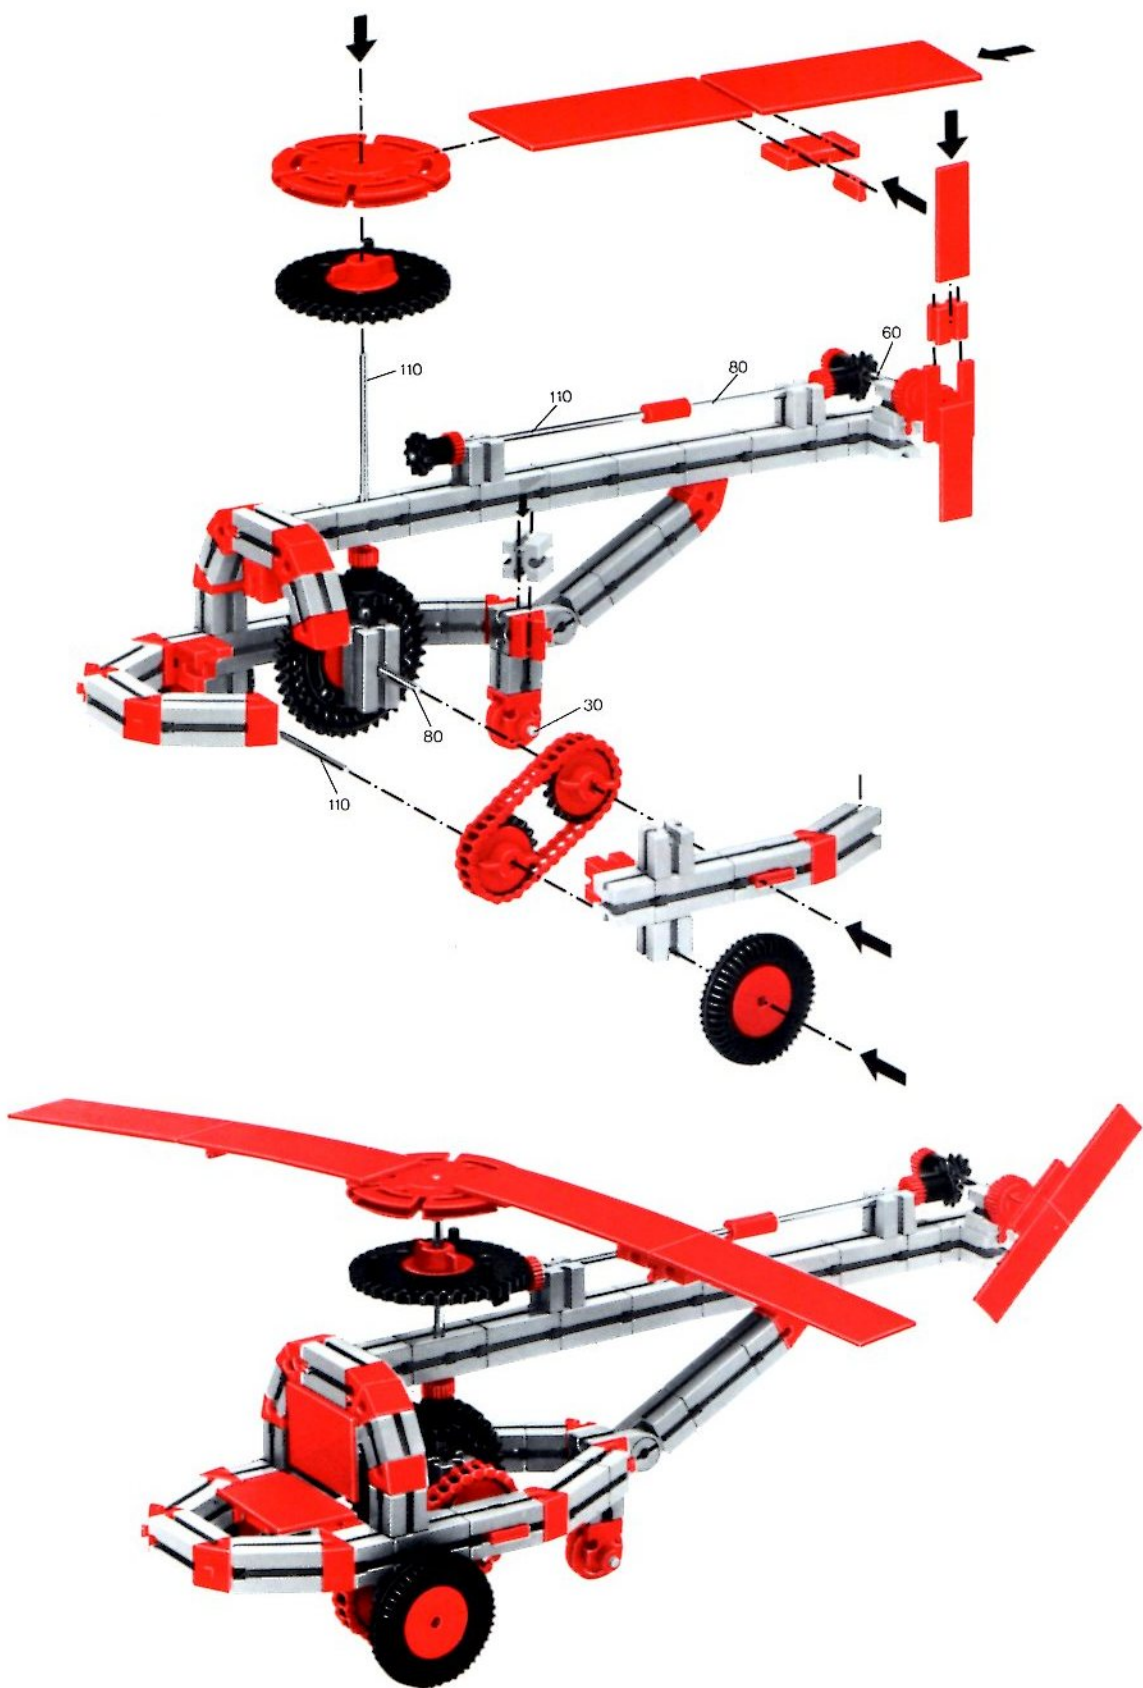

fischer[®]technik

200/1

Stückliste · Part List · Nomenclature · Onderdelenlijst · Detalj översikt

	4	Baustein 30 · Building block 30 · Pierre grise de 30 · Bouwsteen 30 · Byggnadssten 30 Art. Nr. 31003		2	Zahnstange 60 · Rack 60 · Crémaillère de 60 · Tandstang 60 · Kuggstång 60 Art. Nr. 31053
	1	Baustein mit 2 runden Zapfen · Double ended block with round pins · Pierre grise à 2 tourillons · Bouwsteen met 2 ronde nokken · Byggnadssten med runda tappar Art. Nr. 31007		2	Zahnstange 30 · Rack 30 · Crémaillère de 30 · Tandstang 30 · Kuggstång 30 Art. Nr. 31054
	1	Baustein mit 1 runden Zapfen · Building block with 1 round pin · Pierre grise de 15 à 1 tourillon · Bouwsteen met 1 ronde nok · Byggnadssten med 1 runda tappar Art. Nr. 31059		2	Verbindungsstück 15 · Connector 15 · Languette d'assemblage de 15 · Verbindingsstuk 15 · Forbindingsstykke 15 Art. Nr. 31060
	1	Kardangeln · Universal joint · Cardan · Cardanverbinding · Kardanöverföring Art. Nr. 31044		4	Klemmbuchse 10 · Spring clip 10 · Bague de serrage de 10 · Klembus 10 · Klämbussning 10 Art. Nr. 31023
	1	Ritzel Z 10 mit Spannzange · Cog wheel Z 10, m 1,5 with collett Z 22, m 0,5 · Pignon 10 avec écrou de serrage · Rondsel Z 10 met spantang · Drev med klämtång Art. Nr. 31047		60	Förderglieder · Conveyor link · Chaînon à tenons · Schalm · Transportlänk Art. Nr. 37192
	2	Kegelzahnrad, schwarz · Bevel gear wheel, black · Roue à 12 dents coniques, noir · Kegeltandwiel, zwart · Konisk kuggjul Art. Nr. 31051		2	S-Riegel 8 mm · Triple rivet 8 mm · Rivet de 8 mm · S-grendel 8 mm · S-regel 8 mm Art. Nr. 36457
	1	Zahnrad Z 40/32, schwarz · Gear wheel Z 40/32, black · Couronne à Z 40/32, noir · Tandwiel Z 40/32, zwart · Kuggjul Z 40/32 Art. Nr. 31022		1	Achse 80 · Axle 80 · Axe de 80 · As 80 · Axel 80 Art. Nr. 37384
	2	Nockenscheibe · Disc-Cam · Came · Segmentschijf · Kamskiva Art. Nr. 31038		1	Achse 60 · Axle 60 · Axe de 60 · As 60 · Axel 60 Art. Nr. 31032
	2	Winkelstein, gleichschenkelig · Angle block, isosceles · Pierre rouge angulaire isocèle · Hoeksteen, gelijkbenig · Vinkelsten, rätvinklig Art. Nr. 31011		1	Kurbelwelle · Cranked axle · Vlebrequin · Krukas · Vevaxel Art. Nr. 31080
	2	Winkelstein gleichseitig · Angle block, equilateral · Pierre angulaire rouge, équilaterale · Hoeksteen gelijkzijdig · Vinkelsten liksidig Art. Nr. 31010		2	Winkelachse · Angle axle · Axe coudé · Haakse as · Vjnkæl axel Art. Nr. 31035
	2	Baustein 5 · Building block 5 · Pierre de 5 · Bouwsteen 5 · Byggnadssten 5 Art. Nr. 37237		2	Seilklemmstift · Cord clamp · Segment de blocade · Draadklem · Stift till kabelklamma Art. Nr. 38226
	1	Seiltrommel · Winch drum · Tambour à câble · Kabeltrommel · Linktrumma Art. Nr. 31016		2	Klemmbuchse 5 · Clip with spring ring · Bague de serrage 5 · Klembus 5 · Klämbussning 5 Art. Nr. 37679
	2	Klemmring für Seiltrommel · Locking ring for winch drum · Flasque de serrage pour tambour · Klemring voor kabeltrommel · Stoppring till linktrumma Art. Nr. 31020		2	Strebe 60 mit Loch · I-strut 60 · Entretoise 60 typ I · I-spant 60 · I-stråva 60 Art. Nr. 38535
	1	Zahnrad Z 20, schwarz · Gear wheel Z 20, black · Couronne à 20 dents, noir · Tandwiel Z 20, zwart · Kuggjul Z 20 Art. Nr. 31021		2	Strebe 45 mit Loch · I-strut 45 · Entretoise 45 type I · I-spant 45 · I-stråva 45 Art. Nr. 38536
	1	Klemmkupplung · Coupling · Manchon d'accouplement · Klemkoppeling · Klämkkoppling Art. Nr. 31024		60	Raupenbelag · Crawler track · Patin pour chenille · Rupsbandenbeslag · Kättingled Art. Nr. 37210
	1	Handkurbel · Hand crank · Manivelle · Handslinger · Handver Art. Nr. 31026		4	Reifen 60 mit Gummiring · Tyre 60 with rubber ring · Pneu de 60 avec élastique · Band 60 met rubberring · Däck 60 med gummiring Art. Nr. 38566
	1	Seilhaken · Hook · Crochet · Haak · Linkrok Art. Nr. 38225		1	Drehscheibe · Large pulley wheel · Couronne de poulie · Draaischijf · Svängskiva Art. Nr. 31019
	4	Riegelscheibe · Locking washer · Disque d'arrêt · Grendelschijf · Regelskiva Art. Nr. 36334		1	Flachnabe · Flat hub · Moyeu plat · Platte naaf · Plattnav Art. Nr. 31015