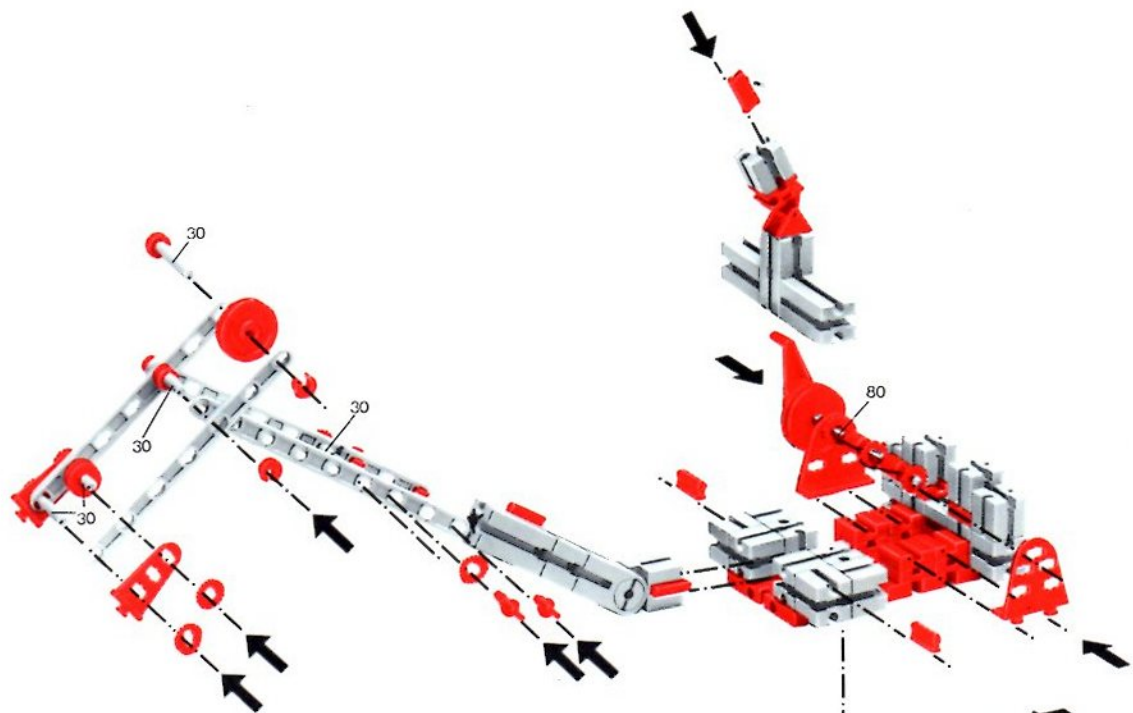

fischer[®]technik

200/1

Stückliste · Part List · Nomenclature · Onderdelenlijst · Detalj översikt

	4	Baustein 30 · Building block 30 · Pierre grise de 30 · Bouwsteen 30 · Byggnadssten 30 Art. Nr. 31003		2	Zahnstange 60 · Rack 60 · Crémaillère de 60 · Tandstang 60 · Kuggstång 60 Art. Nr. 31053
	1	Baustein mit 2 runden Zapfen · Double ended block with round pins · Pierre grise à 2 tourillons · Bouwsteen met 2 ronde nokken · Byggnadssten med runda tappar Art. Nr. 31007		2	Zahnstange 30 · Rack 30 · Crémaillère de 30 · Tandstang 30 · Kuggstång 30 Art. Nr. 31054
	1	Baustein mit 1 runden Zapfen · Building block with 1 round pin · Pierre grise de 15 à 1 tourillon · Bouwsteen met 1 ronde nok · Byggnadssten med 1 runda tappar Art. Nr. 31059		2	Verbindungsstück 15 · Connector 15 · Languette d'assemblage de 15 · Verbindingsstuk 15 · Forbindingsstykke 15 Art. Nr. 31060
	1	Kardangeln · Universal joint · Cardan · Cardanverbinding · Kardanöverföring Art. Nr. 31044		4	Klemmbuchse 10 · Spring clip 10 · Bague de serrage de 10 · Klembus 10 · Klämbussning 10 Art. Nr. 31023
	1	Ritzel Z 10 mit Spannzange · Cog wheel Z 10, m 1,5 with collett Z 22, m 0,5 · Pignon 10 avec écrou de serrage · Rondsel Z 10 met spantang · Drev med klämtång Art. Nr. 31047		60	Förderglieder · Conveyor link · Chaînon à tenons · Schalm · Transportlänk Art. Nr. 37192
	2	Kegelzahnrad, schwarz · Bevel gear wheel, black · Roue à 12 dents coniques, noir · Kegeltandwiel, zwart · Konisk kuggjul Art. Nr. 31051		2	S-Riegel 8 mm · Triple rivet 8 mm · Rivet de 8 mm · S-grendel 8 mm · S-regel 8 mm Art. Nr. 36457
	1	Zahnrad Z 40/32, schwarz · Gear wheel Z 40/32, black · Couronne à Z 40/32, noir · Tandwiel Z 40/32, zwart · Kuggjul Z 40/32 Art. Nr. 31022		1	Achse 80 · Axle 80 · Axe de 80 · As 80 · Axel 80 Art. Nr. 37384
	2	Nockenscheibe · Disc-Cam · Came · Segmentschijf · Kamskiva Art. Nr. 31038		1	Achse 60 · Axle 60 · Axe de 60 · As 60 · Axel 60 Art. Nr. 31032
	2	Winkelstein, gleichschenkelig · Angle block, isosceles · Pierre rouge angulaire isocèle · Hoeksteen, gelijkbenig · Vinkelsten, rätvinklig Art. Nr. 31011		1	Kurbelwelle · Cranked axle · Vlebrequin · Krukas · Vevaxel Art. Nr. 31080
	2	Winkelstein gleichseitig · Angle block, equilateral · Pierre angulaire rouge, équilaterale · Hoeksteen gelijkzijdig · Vinkelsten liksidig Art. Nr. 31010		2	Winkelachse · Angle axle · Axe coudé · Haakse as · Vjnkæl axel Art. Nr. 31035
	2	Baustein 5 · Building block 5 · Pierre de 5 · Bouwsteen 5 · Byggnadssten 5 Art. Nr. 37237		2	Seilklemmstift · Cord clamp · Segment de blocade · Draadklem · Stift till kabelklamma Art. Nr. 38226
	1	Seiltrommel · Winch drum · Tambour à câble · Kabeltrommel · Linktrumma Art. Nr. 31016		2	Klemmbuchse 5 · Clip with spring ring · Bague de serrage 5 · Klembus 5 · Klämbussning 5 Art. Nr. 37679
	2	Klemmring für Seiltrommel · Locking ring for winch drum · Flasque de serrage pour tambour · Klemring voor kabeltrommel · Stoppring till linktrumma Art. Nr. 31020		2	Strebe 60 mit Loch · I-strut 60 · Entretoise 60 typ I · I-spant 60 · I-stråva 60 Art. Nr. 38535
	1	Zahnrad Z 20, schwarz · Gear wheel Z 20, black · Couronne à 20 dents, noir · Tandwiel Z 20, zwart · Kuggjul Z 20 Art. Nr. 31021		2	Strebe 45 mit Loch · I-strut 45 · Entretoise 45 type I · I-spant 45 · I-stråva 45 Art. Nr. 38536
	1	Klemmkupplung · Coupling · Manchon d'accouplement · Klemkoppeling · Klämkkoppling Art. Nr. 31024		60	Raupenbelag · Crawler track · Patin pour chenille · Rupsbandenbeslag · Kättingled Art. Nr. 37210
	1	Handkurbel · Hand crank · Manivelle · Handslinger · Handver Art. Nr. 31026		4	Reifen 60 mit Gummiring · Tyre 60 with rubber ring · Pneu de 60 avec élastique · Band 60 met rubberring · Däck 60 med gummiring Art. Nr. 38566
	1	Seilhaken · Hook · Crochet · Haak · Linkrok Art. Nr. 38225		1	Drehscheibe · Large pulley wheel · Couronne de poulie · Draaischijf · Svängskiva Art. Nr. 31019
	4	Riegelscheibe · Locking washer · Disque d'arrêt · Grendelschijf · Regelskiva Art. Nr. 36334		1	Flachnabe · Flat hub · Moyeu plat · Platte naaf · Plattnav Art. Nr. 31015