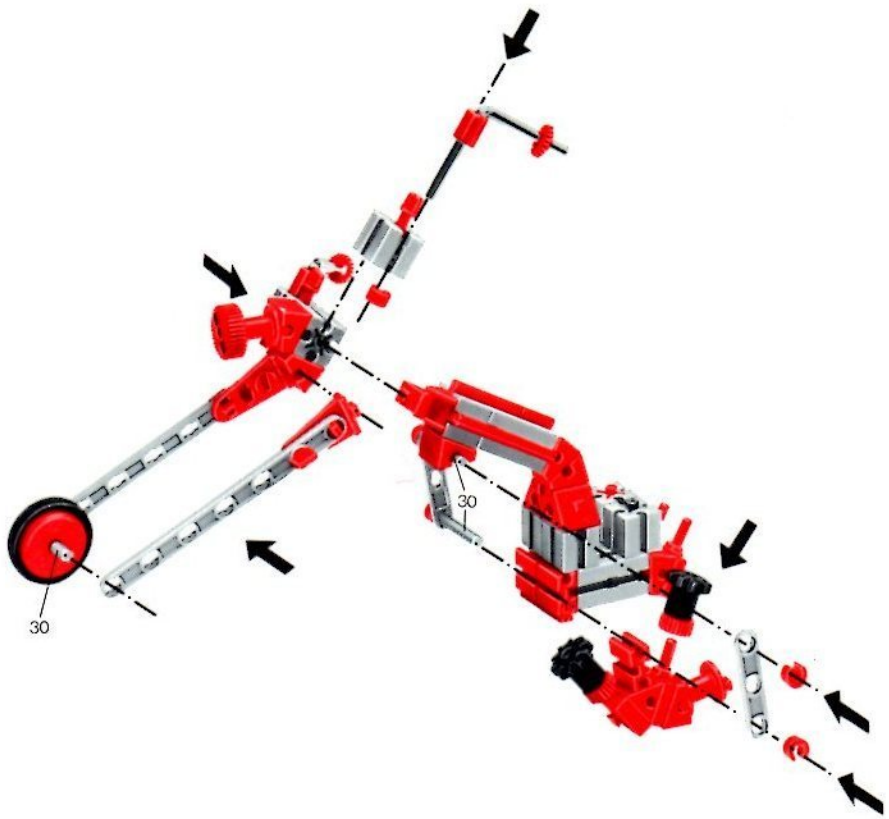

fischer[®]technik

200/1

Stückliste · Part List · Nomenclature · Onderdelenlijst · Detalj översikt

	4	Baustein 30 · Building block 30 · Pierre grise de 30 · Bouwsteen 30 · Byggnadssten 30 Art. Nr. 31003		2	Zahnstange 60 · Rack 60 · Crémaillère de 60 · Tandstang 60 · Kuggstång 60 Art. Nr. 31053
	1	Baustein mit 2 runden Zapfen · Double ended block with round pins · Pierre grise à 2 tourillons · Bouwsteen met 2 ronde nokken · Byggnadssten med runda tappar Art. Nr. 31007		2	Zahnstange 30 · Rack 30 · Crémaillère de 30 · Tandstang 30 · Kuggstång 30 Art. Nr. 31054
	1	Baustein mit 1 runden Zapfen · Building block with 1 round pin · Pierre grise de 15 à 1 tourillon · Bouwsteen met 1 ronde nok · Byggnadssten med 1 runda tappar Art. Nr. 31059		2	Verbindungsstück 15 · Connector 15 · Languette d'assemblage de 15 · Verbindingsstuk 15 · Forbindingsstykke 15 Art. Nr. 31060
	1	Kardangeln · Universal joint · Cardan · Cardanverbinding · Kardanöverföring Art. Nr. 31044		4	Klemmbuchse 10 · Spring clip 10 · Bague de serrage de 10 · Klembus 10 · Klämbussning 10 Art. Nr. 31023
	1	Ritzel Z 10 mit Spannzange · Cog wheel Z 10, m 1,5 with collett Z 22, m 0,5 · Pignon 10 avec écrou de serrage · Rondsel Z 10 met spantang · Drev med klämtång Art. Nr. 31047		60	Förderglieder · Conveyor link · Chaînon à tenons · Schalm · Transportlänk Art. Nr. 37192
	2	Kegelzahnrad, schwarz · Bevel gear wheel, black · Roue à 12 dents coniques, noir · Kegeltandwiel, zwart · Konisk kuggjul Art. Nr. 31051		2	S-Riegel 8 mm · Triple rivet 8 mm · Rivet de 8 mm · S-grendel 8 mm · S-regel 8 mm Art. Nr. 36457
	1	Zahnrad Z 40/32, schwarz · Gear wheel Z 40/32, black · Couronne à Z 40/32, noir · Tandwiel Z 40/32, zwart · Kuggjul Z 40/32 Art. Nr. 31022		1	Achse 80 · Axle 80 · Axe de 80 · As 80 · Axel 80 Art. Nr. 37384
	2	Nockenscheibe · Disc-Cam · Came · Segmentschijf · Kamskiva Art. Nr. 31038		1	Achse 60 · Axle 60 · Axe de 60 · As 60 · Axel 60 Art. Nr. 31032
	2	Winkelstein, gleichschenkelig · Angle block, isosceles · Pierre rouge angulaire isocèle · Hoeksteen, gelijkbenig · Vinkelsten, rätvinklig Art. Nr. 31011		1	Kurbelwelle · Cranked axle · Vlebrequin · Krukas · Vevaxel Art. Nr. 31080
	2	Winkelstein gleichseitig · Angle block, equilateral · Pierre angulaire rouge, équilaterale · Hoeksteen gelijkzijdig · Vinkelsten liksidig Art. Nr. 31010		2	Winkelachse · Angle axle · Axe coudé · Haakse as · Vjnkæl axel Art. Nr. 31035
	2	Baustein 5 · Building block 5 · Pierre de 5 · Bouwsteen 5 · Byggnadssten 5 Art. Nr. 37237		2	Seilklemmstift · Cord clamp · Segment de blocade · Draadklem · Stift till kabelklamma Art. Nr. 38226
	1	Seiltrommel · Winch drum · Tambour à câble · Kabeltrommel · Linktrumma Art. Nr. 31016		2	Klemmbuchse 5 · Clip with spring ring · Bague de serrage 5 · Klembus 5 · Klämbussning 5 Art. Nr. 37679
	2	Klemmring für Seiltrommel · Locking ring for winch drum · Flasque de serrage pour tambour · Klemring voor kabeltrommel · Stoppring till linktrumma Art. Nr. 31020		2	Strebe 60 mit Loch · I-strut 60 · Entretoise 60 typ I · I-spant 60 · I-stråva 60 Art. Nr. 38535
	1	Zahnrad Z 20, schwarz · Gear wheel Z 20, black · Couronne à 20 dents, noir · Tandwiel Z 20, zwart · Kuggjul Z 20 Art. Nr. 31021		2	Strebe 45 mit Loch · I-strut 45 · Entretoise 45 type I · I-spant 45 · I-stråva 45 Art. Nr. 38536
	1	Klemmkupplung · Coupling · Manchon d'accouplement · Klemkoppeling · Klämkkoppling Art. Nr. 31024		60	Raupenbelag · Crawler track · Patin pour chenille · Rupsbandenbeslag · Kättingled Art. Nr. 37210
	1	Handkurbel · Hand crank · Manivelle · Handslinger · Handver Art. Nr. 31026		4	Reifen 60 mit Gummiring · Tyre 60 with rubber ring · Pneu de 60 avec élastique · Band 60 met rubberring · Däck 60 med gummiring Art. Nr. 38566
	1	Seilhaken · Hook · Crochet · Haak · Linkrok Art. Nr. 38225		1	Drehscheibe · Large pulley wheel · Couronne de poulie · Draaischijf · Svängskiva Art. Nr. 31019
	4	Riegelscheibe · Locking washer · Disque d'arrêt · Grendelschijf · Regelskiva Art. Nr. 36334		1	Flachnabe · Flat hub · Moyeu plat · Platte naaf · Plattnav Art. Nr. 31015