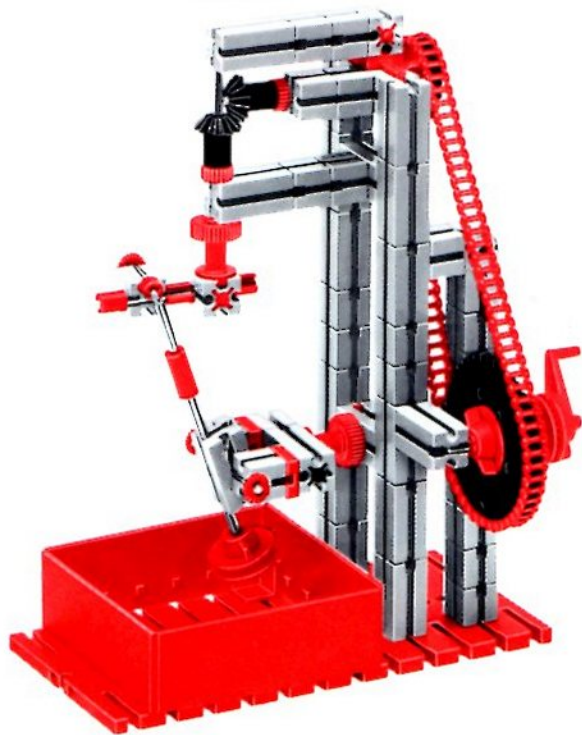

fischer[®]technik

200/1

Stückliste · Part List · Nomenclature · Onderdelenlijst · Detalj översikt

	4	Baustein 30 · Building block 30 · Pierre grise de 30 · Bouwsteen 30 · Byggnadssten 30 Art. Nr. 31003		2	Zahnstange 60 · Rack 60 · Crémaillère de 60 · Tandstang 60 · Kuggstång 60 Art. Nr. 31053
	1	Baustein mit 2 runden Zapfen · Double ended block with round pins · Pierre grise à 2 tourillons · Bouwsteen met 2 ronde nokken · Byggnadssten med runda tappar Art. Nr. 31007		2	Zahnstange 30 · Rack 30 · Crémaillère de 30 · Tandstang 30 · Kuggstång 30 Art. Nr. 31054
	1	Baustein mit 1 runden Zapfen · Building block with 1 round pin · Pierre grise de 15 à 1 tourillon · Bouwsteen met 1 ronde nok · Byggnadssten med 1 runda tappar Art. Nr. 31059		2	Verbindungsstück 15 · Connector 15 · Languette d'assemblage de 15 · Verbindingsstuk 15 · Forbindingsstykke 15 Art. Nr. 31060
	1	Kardangeln · Universal joint · Cardan · Cardanverbinding · Kardanöverföring Art. Nr. 31044		4	Klemmbuchse 10 · Spring clip 10 · Bague de serrage de 10 · Klembus 10 · Klämbussning 10 Art. Nr. 31023
	1	Ritzel Z 10 mit Spannzange · Cog wheel Z 10, m 1,5 with collett Z 22, m 0,5 · Pignon 10 avec écrou de serrage · Rondsel Z 10 met spantang · Drev med klämtång Art. Nr. 31047		60	Förderglieder · Conveyor link · Chaînon à tenons · Schalm · Transportlänk Art. Nr. 37192
	2	Kegelzahnrad, schwarz · Bevel gear wheel, black · Roue à 12 dents coniques, noir · Kegeltandwiel, zwart · Konisk kuggjul Art. Nr. 31051		2	S-Riegel 8 mm · Triple rivet 8 mm · Rivet de 8 mm · S-grendel 8 mm · S-regel 8 mm Art. Nr. 36457
	1	Zahnrad Z 40/32, schwarz · Gear wheel Z 40/32, black · Couronne à Z 40/32, noir · Tandwiel Z 40/32, zwart · Kuggjul Z 40/32 Art. Nr. 31022		1	Achse 80 · Axle 80 · Axe de 80 · As 80 · Axel 80 Art. Nr. 37384
	2	Nockenscheibe · Disc-Cam · Came · Segmentschijf · Kamskiva Art. Nr. 31038		1	Achse 60 · Axle 60 · Axe de 60 · As 60 · Axel 60 Art. Nr. 31032
	2	Winkelstein, gleichschenkelig · Angle block, isosceles · Pierre rouge angulaire isocèle · Hoeksteen, gelijkbenig · Vinkelsten, rätvinklig Art. Nr. 31011		1	Kurbelwelle · Cranked axle · Vlebrequin · Krukas · Vevaxel Art. Nr. 31080
	2	Winkelstein gleichseitig · Angle block, equilateral · Pierre angulaire rouge, équilaterale · Hoeksteen gelijkzijdig · Vinkelsten liksidig Art. Nr. 31010		2	Winkelachse · Angle axle · Axe coudé · Haakse as · Vjnkæl axel Art. Nr. 31035
	2	Baustein 5 · Building block 5 · Pierre de 5 · Bouwsteen 5 · Byggnadssten 5 Art. Nr. 37237		2	Seilklemmstift · Cord clamp · Segment de blocade · Draadklem · Stift till kabelklamma Art. Nr. 38226
	1	Seiltrommel · Winch drum · Tambour à câble · Kabeltrommel · Linktrumma Art. Nr. 31016		2	Klemmbuchse 5 · Clip with spring ring · Bague de serrage 5 · Klembus 5 · Klämbussning 5 Art. Nr. 37679
	2	Klemmring für Seiltrommel · Locking ring for winch drum · Flasque de serrage pour tambour · Klemring voor kabeltrommel · Stoppring till linktrumma Art. Nr. 31020		2	Strebe 60 mit Loch · I-strut 60 · Entretoise 60 typ I · I-spant 60 · I-stråva 60 Art. Nr. 38535
	1	Zahnrad Z 20, schwarz · Gear wheel Z 20, black · Couronne à 20 dents, noir · Tandwiel Z 20, zwart · Kuggjul Z 20 Art. Nr. 31021		2	Strebe 45 mit Loch · I-strut 45 · Entretoise 45 type I · I-spant 45 · I-stråva 45 Art. Nr. 38536
	1	Klemmkupplung · Coupling · Manchon d'accouplement · Klemkoppeling · Klämkkoppling Art. Nr. 31024		60	Raupenbelag · Crawler track · Patin pour chenille · Rupsbandenbeslag · Kättingled Art. Nr. 37210
	1	Handkurbel · Hand crank · Manivelle · Handslinger · Handver Art. Nr. 31026		4	Reifen 60 mit Gummiring · Tyre 60 with rubber ring · Pneu de 60 avec élastique · Band 60 met rubberring · Däck 60 med gummiring Art. Nr. 38566
	1	Seilhaken · Hook · Crochet · Haak · Linkrok Art. Nr. 38225		1	Drehscheibe · Large pulley wheel · Couronne de poulie · Draaischijf · Svängskiva Art. Nr. 31019
	4	Riegelscheibe · Locking washer · Disque d'arrêt · Grendelschijf · Regelskiva Art. Nr. 36334		1	Flachnabe · Flat hub · Moyeu plat · Platte naaf · Plattnav Art. Nr. 31015