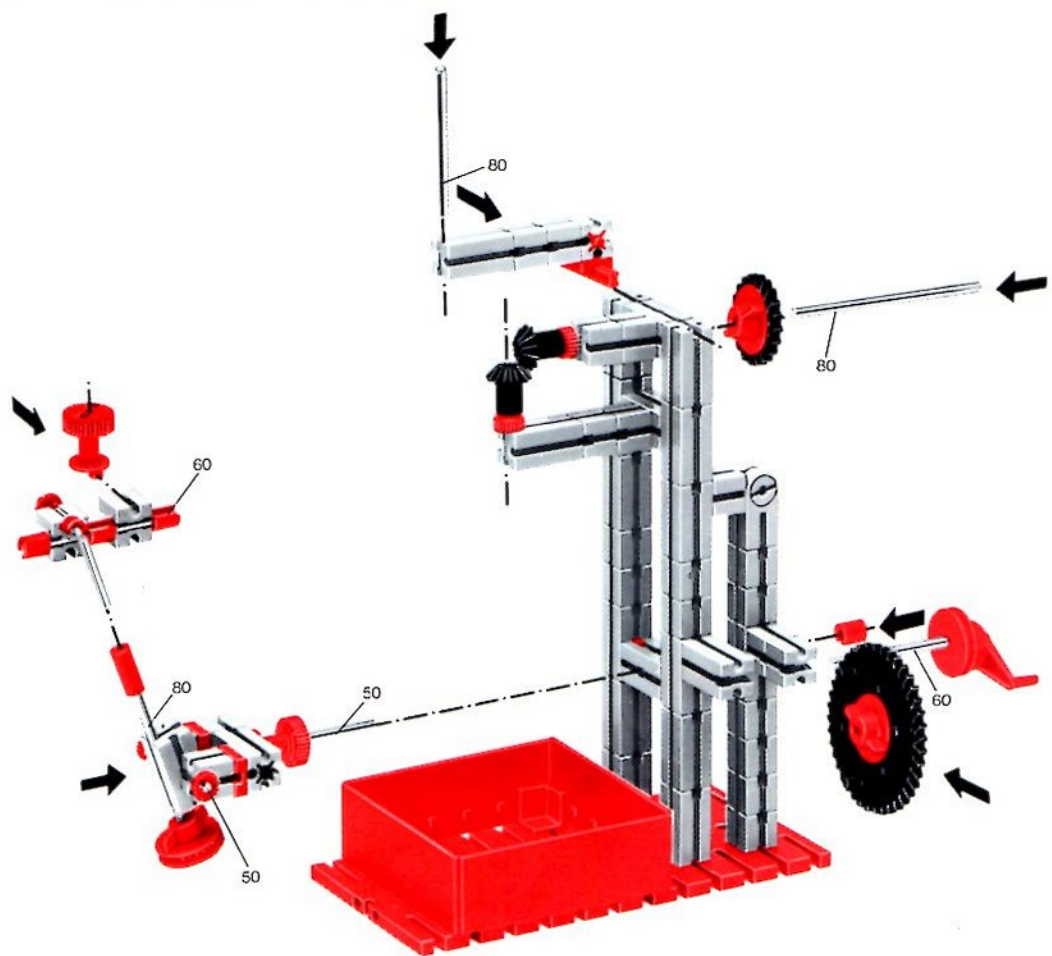

fischer[®]technik

200/1

Stückliste · Part List · Nomenclature · Onderdelenlijst · Detalj översikt

	4	Baustein 30 · Building block 30 · Pierre grise de 30 · Bouwsteen 30 · Byggnadssten 30 Art. Nr. 31003		2	Zahnstange 60 · Rack 60 · Crémaillère de 60 · Tandstang 60 · Kuggstång 60 Art. Nr. 31053
	1	Baustein mit 2 runden Zapfen · Double ended block with round pins · Pierre grise à 2 tourillons · Bouwsteen met 2 ronde nokken · Byggnadssten med runda tappar Art. Nr. 31007		2	Zahnstange 30 · Rack 30 · Crémaillère de 30 · Tandstang 30 · Kuggstång 30 Art. Nr. 31054
	1	Baustein mit 1 runden Zapfen · Building block with 1 round pin · Pierre grise de 15 à 1 tourillon · Bouwsteen met 1 ronde nok · Byggnadssten med 1 runda tappar Art. Nr. 31059		2	Verbindungsstück 15 · Connector 15 · Languette d'assemblage de 15 · Verbindingsstuk 15 · Forbindingsstykke 15 Art. Nr. 31060
	1	Kardangeln · Universal joint · Cardan · Cardanverbinding · Kardanöverföring Art. Nr. 31044		4	Klemmbuchse 10 · Spring clip 10 · Bague de serrage de 10 · Klembus 10 · Klämbussning 10 Art. Nr. 31023
	1	Ritzel Z 10 mit Spannzange · Cog wheel Z 10, m 1,5 with collett Z 22, m 0,5 · Pignon 10 avec écrou de serrage · Rondsel Z 10 met spantang · Drev med klämtång Art. Nr. 31047		60	Förderglieder · Conveyor link · Chaînon à tenons · Schalm · Transportlänk Art. Nr. 37192
	2	Kegelzahnrad, schwarz · Bevel gear wheel, black · Roue à 12 dents coniques, noir · Kegeltandwiel, zwart · Konisk kuggjul Art. Nr. 31051		2	S-Riegel 8 mm · Triple rivet 8 mm · Rivet de 8 mm · S-grendel 8 mm · S-regel 8 mm Art. Nr. 36457
	1	Zahnrad Z 40/32, schwarz · Gear wheel Z 40/32, black · Couronne à Z 40/32, noir · Tandwiel Z 40/32, zwart · Kuggjul Z 40/32 Art. Nr. 31022		1	Achse 80 · Axle 80 · Axe de 80 · As 80 · Axel 80 Art. Nr. 37384
	2	Nockenscheibe · Disc-Cam · Came · Segmentschijf · Kamskiva Art. Nr. 31038		1	Achse 60 · Axle 60 · Axe de 60 · As 60 · Axel 60 Art. Nr. 31032
	2	Winkelstein, gleichschenkelig · Angle block, isosceles · Pierre rouge angulaire isocèle · Hoeksteen, gelijkbenig · Vinkelsten, rätvinklig Art. Nr. 31011		1	Kurbelwelle · Cranked axle · Vlebrequin · Krukas · Vevaxel Art. Nr. 31080
	2	Winkelstein gleichseitig · Angle block, equilateral · Pierre angulaire rouge, équilaterale · Hoeksteen gelijkzijdig · Vinkelsten liksidig Art. Nr. 31010		2	Winkelachse · Angle axle · Axe coudé · Haakse as · Vjnkæl axel Art. Nr. 31035
	2	Baustein 5 · Building block 5 · Pierre de 5 · Bouwsteen 5 · Byggnadssten 5 Art. Nr. 37237		2	Seilklemmstift · Cord clamp · Segment de blocade · Draadklem · Stift till kabelklamma Art. Nr. 38226
	1	Seiltrommel · Winch drum · Tambour à câble · Kabeltrommel · Linktrumma Art. Nr. 31016		2	Klemmbuchse 5 · Clip with spring ring · Bague de serrage 5 · Klembus 5 · Klämbussning 5 Art. Nr. 37679
	2	Klemmring für Seiltrommel · Locking ring for winch drum · Flasque de serrage pour tambour · Klemring voor kabeltrommel · Stoppring till linktrumma Art. Nr. 31020		2	Strebe 60 mit Loch · I-strut 60 · Entretoise 60 typ I · I-spant 60 · I-stråva 60 Art. Nr. 38535
	1	Zahnrad Z 20, schwarz · Gear wheel Z 20, black · Couronne à 20 dents, noir · Tandwiel Z 20, zwart · Kuggjul Z 20 Art. Nr. 31021		2	Strebe 45 mit Loch · I-strut 45 · Entretoise 45 type I · I-spant 45 · I-stråva 45 Art. Nr. 38536
	1	Klemmkupplung · Coupling · Manchon d'accouplement · Klemkoppeling · Klämkkoppling Art. Nr. 31024		60	Raupenbelag · Crawler track · Patin pour chenille · Rupsbandenbeslag · Kättingled Art. Nr. 37210
	1	Handkurbel · Hand crank · Manivelle · Handslinger · Handver Art. Nr. 31026		4	Reifen 60 mit Gummiring · Tyre 60 with rubber ring · Pneu de 60 avec élastique · Band 60 met rubberring · Däck 60 med gummiring Art. Nr. 38566
	1	Seilhaken · Hook · Crochet · Haak · Linkrok Art. Nr. 38225		1	Drehscheibe · Large pulley wheel · Couronne de poulie · Draaischijf · Svängskiva Art. Nr. 31019
	4	Riegelscheibe · Locking washer · Disque d'arrêt · Grendelschijf · Regelskiva Art. Nr. 36334		1	Flachnabe · Flat hub · Moyeu plat · Platte naaf · Plattnav Art. Nr. 31015