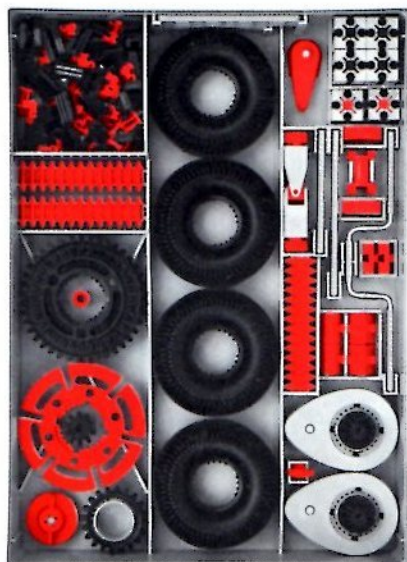

fischer[®]technik

200/1

Stückliste · Part List · Nomenclature · Onderdelenlijst · Detalj översikt

	4	Baustein 30 · Building block 30 · Pierre grise de 30 · Bouwsteen 30 · Byggnadssten 30 Art. Nr. 31003		2	Zahnstange 60 · Rack 60 · Crémaillère de 60 · Tandstang 60 · Kuggstång 60 Art. Nr. 31053
	1	Baustein mit 2 runden Zapfen · Double ended block with round pins · Pierre grise à 2 tourillons · Bouwsteen met 2 ronde nokken · Byggnadssten med runda tappar Art. Nr. 31007		2	Zahnstange 30 · Rack 30 · Crémaillère de 30 · Tandstang 30 · Kuggstång 30 Art. Nr. 31054
	1	Baustein mit 1 runden Zapfen · Building block with 1 round pin · Pierre grise de 15 à 1 tourillon · Bouwsteen met 1 ronde nok · Byggnadssten med 1 runda tappar Art. Nr. 31059		2	Verbindungsstück 15 · Connector 15 · Languette d'assemblage de 15 · Verbindingsstuk 15 · Forbindingsstykke 15 Art. Nr. 31060
	1	Kardangeln · Universal joint · Cardan · Cardanverbinding · Kardanöverföring Art. Nr. 31044		4	Klemmbuchse 10 · Spring clip 10 · Bague de serrage de 10 · Klembus 10 · Klämbussning 10 Art. Nr. 31023
	1	Ritzel Z 10 mit Spannzange · Cog wheel Z 10, m 1,5 with collett Z 22, m 0,5 · Pignon 10 avec écrou de serrage · Rondsel Z 10 met spantang · Drev med klämtång Art. Nr. 31047		60	Förderglieder · Conveyor link · Chaînon à tenons · Schalm · Transportlänk Art. Nr. 37192
	2	Kegelzahnrad, schwarz · Bevel gear wheel, black · Roue à 12 dents coniques, noir · Kegeltandwiel, zwart · Konisk kuggjul Art. Nr. 31051		2	S-Riegel 8 mm · Triple rivet 8 mm · Rivet de 8 mm · S-grendel 8 mm · S-regel 8 mm Art. Nr. 36457
	1	Zahnrad Z 40/32, schwarz · Gear wheel Z 40/32, black · Couronne à Z 40/32, noir · Tandwiel Z 40/32, zwart · Kuggjul Z 40/32 Art. Nr. 31022		1	Achse 80 · Axle 80 · Axe de 80 · As 80 · Axel 80 Art. Nr. 37384
	2	Nockenscheibe · Disc-Cam · Came · Segmentschijf · Kamskiva Art. Nr. 31038		1	Achse 60 · Axle 60 · Axe de 60 · As 60 · Axel 60 Art. Nr. 31032
	2	Winkelstein, gleichschenkelig · Angle block, isosceles · Pierre rouge angulaire isocèle · Hoeksteen, gelijkbenig · Vinkelsten, rätvinklig Art. Nr. 31011		1	Kurbelwelle · Cranked axle · Vlebrequin · Krukas · Vevaxel Art. Nr. 31080
	2	Winkelstein gleichseitig · Angle block, equilateral · Pierre angulaire rouge, équilaterale · Hoeksteen gelijkzijdig · Vinkelsten liksidig Art. Nr. 31010		2	Winkelachse · Angle axle · Axe coudé · Haakse as · Vjnkæl axel Art. Nr. 31035
	2	Baustein 5 · Building block 5 · Pierre de 5 · Bouwsteen 5 · Byggnadssten 5 Art. Nr. 37237		2	Seilklemmstift · Cord clamp · Segment de blocade · Draadklem · Stift till kabelklamma Art. Nr. 38226
	1	Seiltrommel · Winch drum · Tambour à câble · Kabeltrommel · Linktrumma Art. Nr. 31016		2	Klemmbuchse 5 · Clip with spring ring · Bague de serrage 5 · Klembus 5 · Klämbussning 5 Art. Nr. 37679
	2	Klemmring für Seiltrommel · Locking ring for winch drum · Flasque de serrage pour tambour · Klemring voor kabeltrommel · Stoppring till linktrumma Art. Nr. 31020		2	Strebe 60 mit Loch · I-strut 60 · Entretoise 60 typ I · I-spant 60 · I-stråva 60 Art. Nr. 38535
	1	Zahnrad Z 20, schwarz · Gear wheel Z 20, black · Couronne à 20 dents, noir · Tandwiel Z 20, zwart · Kuggjul Z 20 Art. Nr. 31021		2	Strebe 45 mit Loch · I-strut 45 · Entretoise 45 type I · I-spant 45 · I-stråva 45 Art. Nr. 38536
	1	Klemmkupplung · Coupling · Manchon d'accouplement · Klemkoppeling · Klämkkoppling Art. Nr. 31024		60	Raupenbelag · Crawler track · Patin pour chenille · Rupsbandenbeslag · Kättingled Art. Nr. 37210
	1	Handkurbel · Hand crank · Manivelle · Handslinger · Handver Art. Nr. 31026		4	Reifen 60 mit Gummiring · Tyre 60 with rubber ring · Pneu de 60 avec élastique · Band 60 met rubberring · Däck 60 med gummiring Art. Nr. 38566
	1	Seilhaken · Hook · Crochet · Haak · Linkrok Art. Nr. 38225		1	Drehscheibe · Large pulley wheel · Couronne de poulie · Draaischijf · Svängskiva Art. Nr. 31019
	4	Riegelscheibe · Locking washer · Disque d'arrêt · Grendelschijf · Regelskiva Art. Nr. 36334		1	Flachnabe · Flat hub · Moyeu plat · Platte naaf · Plattnav Art. Nr. 31015