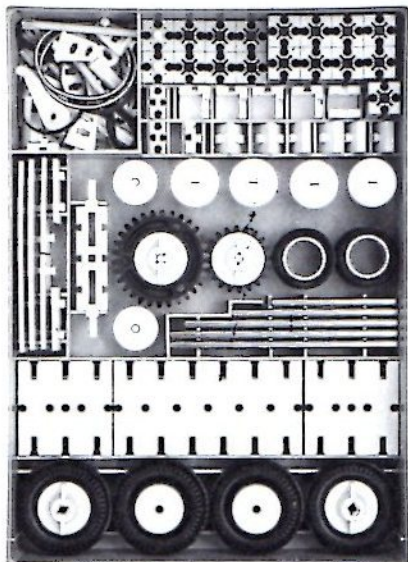

fischer[®]technik

200/1

Stückliste · Part List · Nomenclature · Onderdelenlijst · Detalj översikt

	4	Baustein 30 · Building block 30 · Pierre grise de 30 · Bouwsteen 30 · Byggnadssten 30 Art. Nr. 31003		2	Zahnstange 60 · Rack 60 · Crémaillère de 60 · Tandstang 60 · Kuggstång 60 Art. Nr. 31053
	1	Baustein mit 2 runden Zapfen · Double ended block with round pins · Pierre grise à 2 tourillons · Bouwsteen met 2 ronde nokken · Byggnadssten med runda tappar Art. Nr. 31007		2	Zahnstange 30 · Rack 30 · Crémaillère de 30 · Tandstang 30 · Kuggstång 30 Art. Nr. 31054
	1	Baustein mit 1 runden Zapfen · Building block with 1 round pin · Pierre grise de 15 à 1 tourillon · Bouwsteen met 1 ronde nok · Byggnadssten med 1 runda tappar Art. Nr. 31059		2	Verbindungsstück 15 · Connector 15 · Languette d'assemblage de 15 · Verbindingsstuk 15 · Forbindingsstykke 15 Art. Nr. 31060
	1	Kardangeln · Universal joint · Cardan · Cardanverbinding · Kardanöverföring Art. Nr. 31044		4	Klemmbuchse 10 · Spring clip 10 · Bague de serrage de 10 · Klembus 10 · Klämbussning 10 Art. Nr. 31023
	1	Ritzel Z 10 mit Spannzange · Cog wheel Z 10, m 1,5 with collett Z 22, m 0,5 · Pignon 10 avec écrou de serrage · Rondsel Z 10 met spantang · Drev med klämtång Art. Nr. 31047		60	Förderglieder · Conveyor link · Chaînon à tenons · Schalm · Transportlänk Art. Nr. 37192
	2	Kegelzahnrad, schwarz · Bevel gear wheel, black · Roue à 12 dents coniques, noir · Kegeltandwiel, zwart · Konisk kuggjul Art. Nr. 31051		2	S-Riegel 8 mm · Triple rivet 8 mm · Rivet de 8 mm · S-grendel 8 mm · S-regel 8 mm Art. Nr. 36457
	1	Zahnrad Z 40/32, schwarz · Gear wheel Z 40/32, black · Couronne à Z 40/32, noir · Tandwiel Z 40/32, zwart · Kuggjul Z 40/32 Art. Nr. 31022		1	Achse 80 · Axle 80 · Axe de 80 · As 80 · Axel 80 Art. Nr. 37384
	2	Nockenscheibe · Disc-Cam · Came · Segmentschijf · Kamskiva Art. Nr. 31038		1	Achse 60 · Axle 60 · Axe de 60 · As 60 · Axel 60 Art. Nr. 31032
	2	Winkelstein, gleichschenkelig · Angle block, isosceles · Pierre rouge angulaire isocèle · Hoeksteen, gelijkbenig · Vinkelsten, rätvinklig Art. Nr. 31011		1	Kurbelwelle · Cranked axle · Vlebrequin · Krukas · Vevaxel Art. Nr. 31080
	2	Winkelstein gleichseitig · Angle block, equilateral · Pierre angulaire rouge, équilaterale · Hoeksteen gelijkzijdig · Vinkelsten liksidig Art. Nr. 31010		2	Winkelachse · Angle axle · Axe coudé · Haakse as · Vjnkæl axel Art. Nr. 31035
	2	Baustein 5 · Building block 5 · Pierre de 5 · Bouwsteen 5 · Byggnadssten 5 Art. Nr. 37237		2	Seilklemmstift · Cord clamp · Segment de blocade · Draadklem · Stift till kabelklamma Art. Nr. 38226
	1	Seiltrommel · Winch drum · Tambour à câble · Kabeltrommel · Linktrumma Art. Nr. 31016		2	Klemmbuchse 5 · Clip with spring ring · Bague de serrage 5 · Klembus 5 · Klämbussning 5 Art. Nr. 37679
	2	Klemmring für Seiltrommel · Locking ring for winch drum · Flasque de serrage pour tambour · Klemring voor kabeltrommel · Stoppring till linktrumma Art. Nr. 31020		2	Strebe 60 mit Loch · I-strut 60 · Entretoise 60 typ I · I-spant 60 · I-stråva 60 Art. Nr. 38535
	1	Zahnrad Z 20, schwarz · Gear wheel Z 20, black · Couronne à 20 dents, noir · Tandwiel Z 20, zwart · Kuggjul Z 20 Art. Nr. 31021		2	Strebe 45 mit Loch · I-strut 45 · Entretoise 45 type I · I-spant 45 · I-stråva 45 Art. Nr. 38536
	1	Klemmkupplung · Coupling · Manchon d'accouplement · Klemkoppeling · Klämkkoppling Art. Nr. 31024		60	Raupenbelag · Crawler track · Patin pour chenille · Rupsbandenbeslag · Kättingled Art. Nr. 37210
	1	Handkurbel · Hand crank · Manivelle · Handslinger · Handver Art. Nr. 31026		4	Reifen 60 mit Gummiring · Tyre 60 with rubber ring · Pneu de 60 avec élastique · Band 60 met rubberring · Däck 60 med gummiring Art. Nr. 38566
	1	Seilhaken · Hook · Crochet · Haak · Linkrok Art. Nr. 38225		1	Drehscheibe · Large pulley wheel · Couronne de poulie · Draaischijf · Svängskiva Art. Nr. 31019
	4	Riegelscheibe · Locking washer · Disque d'arrêt · Grendelschijf · Regelskiva Art. Nr. 36334		1	Flachnabe · Flat hub · Moyeu plat · Platte naaf · Plattnav Art. Nr. 31015