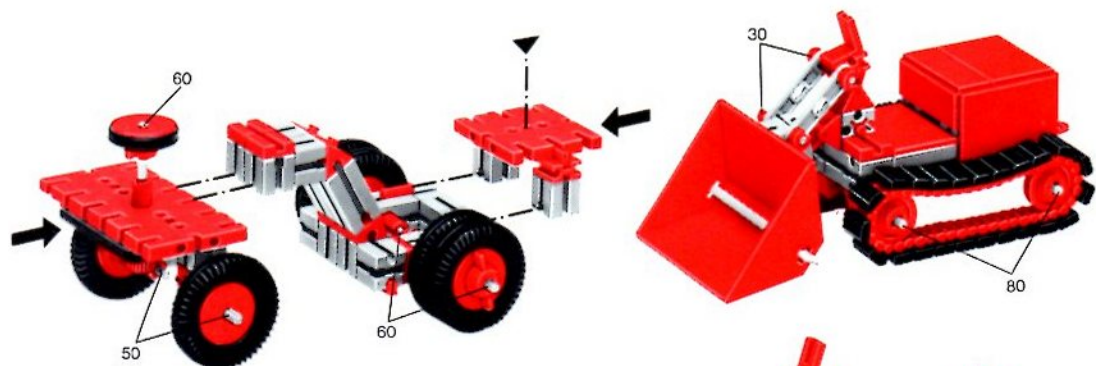

fischer[®]technik

200/1

Stückliste · Part List · Nomenclature · Onderdelenlijst · Detalj översikt

	4	Baustein 30 · Building block 30 · Pierre grise de 30 · Bouwsteen 30 · Byggnadssten 30 Art. Nr. 31003		2	Zahnstange 60 · Rack 60 · Crémaillère de 60 · Tandstang 60 · Kuggstång 60 Art. Nr. 31053
	1	Baustein mit 2 runden Zapfen · Double ended block with round pins · Pierre grise à 2 tourillons · Bouwsteen met 2 ronde nokken · Byggnadssten med runda tappar Art. Nr. 31007		2	Zahnstange 30 · Rack 30 · Crémaillère de 30 · Tandstang 30 · Kuggstång 30 Art. Nr. 31054
	1	Baustein mit 1 runden Zapfen · Building block with 1 round pin · Pierre grise de 15 à 1 tourillon · Bouwsteen met 1 ronde nok · Byggnadssten med 1 runda tappar Art. Nr. 31059		2	Verbindungsstück 15 · Connector 15 · Languette d'assemblage de 15 · Verbindingsstuk 15 · Forbindingsstykke 15 Art. Nr. 31060
	1	Kardangeln · Universal joint · Cardan · Cardanverbinding · Kardanöverföring Art. Nr. 31044		4	Klemmbuchse 10 · Spring clip 10 · Bague de serrage de 10 · Klembus 10 · Klämbussning 10 Art. Nr. 31023
	1	Ritzel Z 10 mit Spannzange · Cog wheel Z 10, m 1,5 with collett Z 22, m 0,5 · Pignon 10 avec écrou de serrage · Rondsel Z 10 met spantang · Drev med klämtång Art. Nr. 31047		60	Förderglieder · Conveyor link · Chaînon à tenons · Schalm · Transportlänk Art. Nr. 37192
	2	Kegelzahnrad, schwarz · Bevel gear wheel, black · Roue à 12 dents coniques, noir · Kegeltandwiel, zwart · Konisk kuggjul Art. Nr. 31051		2	S-Riegel 8 mm · Triple rivet 8 mm · Rivet de 8 mm · S-grendel 8 mm · S-regel 8 mm Art. Nr. 36457
	1	Zahnrad Z 40/32, schwarz · Gear wheel Z 40/32, black · Couronne à Z 40/32, noir · Tandwiel Z 40/32, zwart · Kuggjul Z 40/32 Art. Nr. 31022		1	Achse 80 · Axle 80 · Axe de 80 · As 80 · Axel 80 Art. Nr. 37384
	2	Nockenscheibe · Disc-Cam · Came · Segmentschijf · Kamskiva Art. Nr. 31038		1	Achse 60 · Axle 60 · Axe de 60 · As 60 · Axel 60 Art. Nr. 31032
	2	Winkelstein, gleichschenkelig · Angle block, isosceles · Pierre rouge angulaire isocèle · Hoeksteen, gelijkbenig · Vinkelsten, rätvinklig Art. Nr. 31011		1	Kurbelwelle · Cranked axle · Vlebrequin · Krukas · Vevaxel Art. Nr. 31080
	2	Winkelstein gleichseitig · Angle block, equilateral · Pierre angulaire rouge, équilaterale · Hoeksteen gelijkzijdig · Vinkelsten liksidig Art. Nr. 31010		2	Winkelachse · Angle axle · Axe coudé · Haakse as · Vjnkæl axel Art. Nr. 31035
	2	Baustein 5 · Building block 5 · Pierre de 5 · Bouwsteen 5 · Byggnadssten 5 Art. Nr. 37237		2	Seilklemmstift · Cord clamp · Segment de blocade · Draadklem · Stift till kabelklamma Art. Nr. 38226
	1	Seiltrommel · Winch drum · Tambour à câble · Kabeltrommel · Linktrumma Art. Nr. 31016		2	Klemmbuchse 5 · Clip with spring ring · Bague de serrage 5 · Klembus 5 · Klämbussning 5 Art. Nr. 37679
	2	Klemmring für Seiltrommel · Locking ring for winch drum · Flasque de serrage pour tambour · Klemring voor kabeltrommel · Stoppring till linktrumma Art. Nr. 31020		2	Strebe 60 mit Loch · I-strut 60 · Entretoise 60 typ I · I-spant 60 · I-stråva 60 Art. Nr. 38535
	1	Zahnrad Z 20, schwarz · Gear wheel Z 20, black · Couronne à 20 dents, noir · Tandwiel Z 20, zwart · Kuggjul Z 20 Art. Nr. 31021		2	Strebe 45 mit Loch · I-strut 45 · Entretoise 45 type I · I-spant 45 · I-stråva 45 Art. Nr. 38536
	1	Klemmkupplung · Coupling · Manchon d'accouplement · Klemkoppeling · Klämkkoppling Art. Nr. 31024		60	Raupenbelag · Crawler track · Patin pour chenille · Rupsbandenbeslag · Kättingled Art. Nr. 37210
	1	Handkurbel · Hand crank · Manivelle · Handslinger · Handver Art. Nr. 31026		4	Reifen 60 mit Gummiring · Tyre 60 with rubber ring · Pneu de 60 avec élastique · Band 60 met rubberring · Däck 60 med gummiring Art. Nr. 38566
	1	Seilhaken · Hook · Crochet · Haak · Linkrok Art. Nr. 38225		1	Drehscheibe · Large pulley wheel · Couronne de poulie · Draaischijf · Svängskiva Art. Nr. 31019
	4	Riegelscheibe · Locking washer · Disque d'arrêt · Grendelschijf · Regelskiva Art. Nr. 36334		1	Flachnabe · Flat hub · Moyeu plat · Platte naaf · Plattnav Art. Nr. 31015