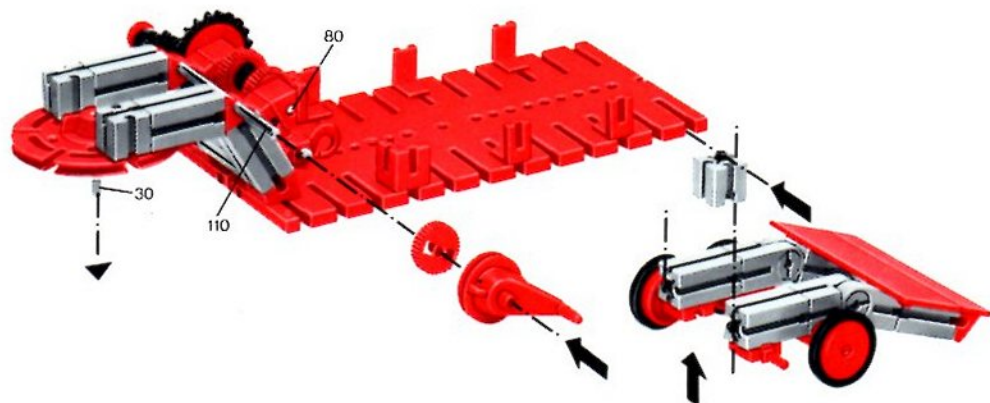

fischer[®]technik

200/1

Stückliste · Part List · Nomenclature · Onderdelenlijst · Detalj översikt

	4	Baustein 30 · Building block 30 · Pierre grise de 30 · Bouwsteen 30 · Byggnadssten 30 Art. Nr. 31003		2	Zahnstange 60 · Rack 60 · Crémaillère de 60 · Tandstang 60 · Kuggstång 60 Art. Nr. 31053
	1	Baustein mit 2 runden Zapfen · Double ended block with round pins · Pierre grise à 2 tourillons · Bouwsteen met 2 ronde nokken · Byggnadssten med runda tappar Art. Nr. 31007		2	Zahnstange 30 · Rack 30 · Crémaillère de 30 · Tandstang 30 · Kuggstång 30 Art. Nr. 31054
	1	Baustein mit 1 runden Zapfen · Building block with 1 round pin · Pierre grise de 15 à 1 tourillon · Bouwsteen met 1 ronde nok · Byggnadssten med 1 runda tappar Art. Nr. 31059		2	Verbindungsstück 15 · Connector 15 · Languette d'assemblage de 15 · Verbindingsstuk 15 · Forbindingsstykke 15 Art. Nr. 31060
	1	Kardangeln · Universal joint · Cardan · Cardanverbinding · Kardanöverföring Art. Nr. 31044		4	Klemmbuchse 10 · Spring clip 10 · Bague de serrage de 10 · Klembus 10 · Klämbussning 10 Art. Nr. 31023
	1	Ritzel Z 10 mit Spannzange · Cog wheel Z 10, m 1,5 with collett Z 22, m 0,5 · Pignon 10 avec écrou de serrage · Rondsel Z 10 met spantang · Drev med klämtång Art. Nr. 31047		60	Förderglieder · Conveyor link · Chaînon à tenons · Schalm · Transportlänk Art. Nr. 37192
	2	Kegelzahnrad, schwarz · Bevel gear wheel, black · Roue à 12 dents coniques, noir · Kegeltandwiel, zwart · Konisk kuggjul Art. Nr. 31051		2	S-Riegel 8 mm · Triple rivet 8 mm · Rivet de 8 mm · S-grendel 8 mm · S-regel 8 mm Art. Nr. 36457
	1	Zahnrad Z 40/32, schwarz · Gear wheel Z 40/32, black · Couronne à Z 40/32, noir · Tandwiel Z 40/32, zwart · Kuggjul Z 40/32 Art. Nr. 31022		1	Achse 80 · Axle 80 · Axe de 80 · As 80 · Axel 80 Art. Nr. 37384
	2	Nockenscheibe · Disc-Cam · Came · Segmentschijf · Kamskiva Art. Nr. 31038		1	Achse 60 · Axle 60 · Axe de 60 · As 60 · Axel 60 Art. Nr. 31032
	2	Winkelstein, gleichschenkelig · Angle block, isosceles · Pierre rouge angulaire isocèle · Hoeksteen, gelijkbenig · Vinkelsten, rätvinklig Art. Nr. 31011		1	Kurbelwelle · Cranked axle · Vlebrequin · Krukas · Vevaxel Art. Nr. 31080
	2	Winkelstein gleichseitig · Angle block, equilateral · Pierre angulaire rouge, équilaterale · Hoeksteen gelijkzijdig · Vinkelsten liksidig Art. Nr. 31010		2	Winkelachse · Angle axle · Axe coudé · Haakse as · Vjnkæl axel Art. Nr. 31035
	2	Baustein 5 · Building block 5 · Pierre de 5 · Bouwsteen 5 · Byggnadssten 5 Art. Nr. 37237		2	Seilklemmstift · Cord clamp · Segment de blocade · Draadklem · Stift till kabelklamma Art. Nr. 38226
	1	Seiltrommel · Winch drum · Tambour à câble · Kabeltrommel · Linktrumma Art. Nr. 31016		2	Klemmbuchse 5 · Clip with spring ring · Bague de serrage 5 · Klembus 5 · Klämbussning 5 Art. Nr. 37679
	2	Klemmring für Seiltrommel · Locking ring for winch drum · Flasque de serrage pour tambour · Klemring voor kabeltrommel · Stoppring till linktrumma Art. Nr. 31020		2	Strebe 60 mit Loch · I-strut 60 · Entretoise 60 typ I · I-spant 60 · I-stråva 60 Art. Nr. 38535
	1	Zahnrad Z 20, schwarz · Gear wheel Z 20, black · Couronne à 20 dents, noir · Tandwiel Z 20, zwart · Kuggjul Z 20 Art. Nr. 31021		2	Strebe 45 mit Loch · I-strut 45 · Entretoise 45 type I · I-spant 45 · I-stråva 45 Art. Nr. 38536
	1	Klemmkupplung · Coupling · Manchon d'accouplement · Klemkoppeling · Klämkkoppling Art. Nr. 31024		60	Raupenbelag · Crawler track · Patin pour chenille · Rupsbandenbeslag · Kättingled Art. Nr. 37210
	1	Handkurbel · Hand crank · Manivelle · Handslinger · Handver Art. Nr. 31026		4	Reifen 60 mit Gummiring · Tyre 60 with rubber ring · Pneu de 60 avec élastique · Band 60 met rubberring · Däck 60 med gummiring Art. Nr. 38566
	1	Seilhaken · Hook · Crochet · Haak · Linkrok Art. Nr. 38225		1	Drehscheibe · Large pulley wheel · Couronne de poulie · Draaischijf · Svängskiva Art. Nr. 31019
	4	Riegelscheibe · Locking washer · Disque d'arrêt · Grendelschijf · Regelskiva Art. Nr. 36334		1	Flachnabe · Flat hub · Moyeu plat · Platte naaf · Plattnav Art. Nr. 31015