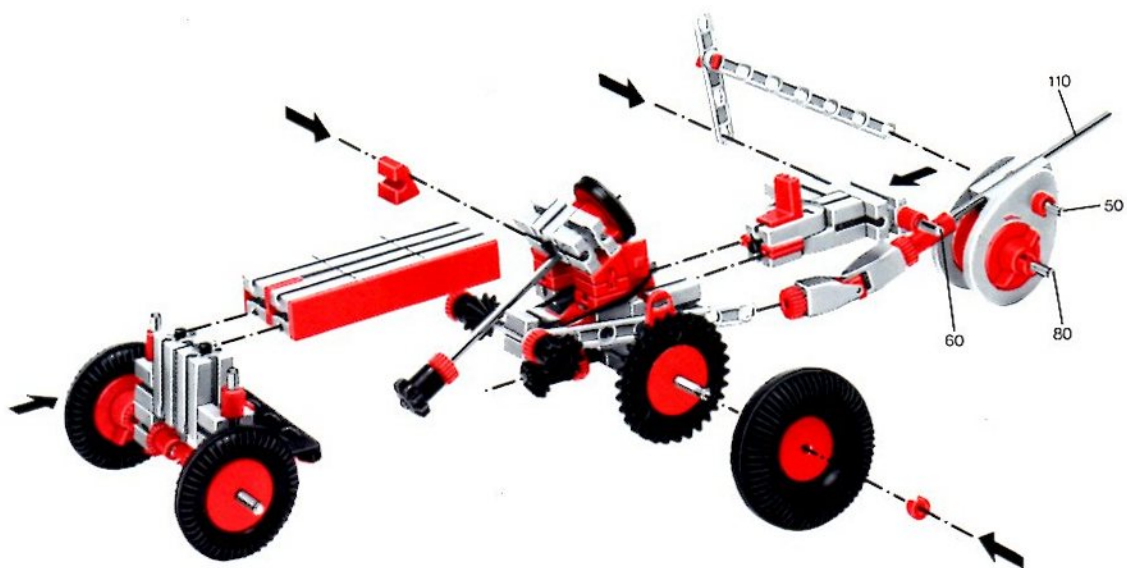

fischer[®]technik

200/1

Stückliste · Part List · Nomenclature · Onderdelenlijst · Detalj översikt

	4	Baustein 30 · Building block 30 · Pierre grise de 30 · Bouwsteen 30 · Byggnadssten 30 Art. Nr. 31003		2	Zahnstange 60 · Rack 60 · Crémaillère de 60 · Tandstang 60 · Kuggstång 60 Art. Nr. 31053
	1	Baustein mit 2 runden Zapfen · Double ended block with round pins · Pierre grise à 2 tourillons · Bouwsteen met 2 ronde nokken · Byggnadssten med runda tappar Art. Nr. 31007		2	Zahnstange 30 · Rack 30 · Crémaillère de 30 · Tandstang 30 · Kuggstång 30 Art. Nr. 31054
	1	Baustein mit 1 runden Zapfen · Building block with 1 round pin · Pierre grise de 15 à 1 tourillon · Bouwsteen met 1 ronde nok · Byggnadssten med 1 runda tappar Art. Nr. 31059		2	Verbindungsstück 15 · Connector 15 · Languette d'assemblage de 15 · Verbindingsstuk 15 · Forbindingsstykke 15 Art. Nr. 31060
	1	Kardangeln · Universal joint · Cardan · Cardanverbinding · Kardanöverföring Art. Nr. 31044		4	Klemmbuchse 10 · Spring clip 10 · Bague de serrage de 10 · Klembus 10 · Klämbussning 10 Art. Nr. 31023
	1	Ritzel Z 10 mit Spannzange · Cog wheel Z 10, m 1,5 with collett Z 22, m 0,5 · Pignon 10 avec écrou de serrage · Rondsel Z 10 met spantang · Drev med klämtång Art. Nr. 31047		60	Förderglieder · Conveyor link · Chaînon à tenons · Schalm · Transportlänk Art. Nr. 37192
	2	Kegelzahnrad, schwarz · Bevel gear wheel, black · Roue à 12 dents coniques, noir · Kegeltandwiel, zwart · Konisk kuggjul Art. Nr. 31051		2	S-Riegel 8 mm · Triple rivet 8 mm · Rivet de 8 mm · S-grendel 8 mm · S-regel 8 mm Art. Nr. 36457
	1	Zahnrad Z 40/32, schwarz · Gear wheel Z 40/32, black · Couronne à Z 40/32, noir · Tandwiel Z 40/32, zwart · Kuggjul Z 40/32 Art. Nr. 31022		1	Achse 80 · Axle 80 · Axe de 80 · As 80 · Axel 80 Art. Nr. 37384
	2	Nockenscheibe · Disc-Cam · Came · Segmentschijf · Kamskiva Art. Nr. 31038		1	Achse 60 · Axle 60 · Axe de 60 · As 60 · Axel 60 Art. Nr. 31032
	2	Winkelstein, gleichschenkelig · Angle block, isosceles · Pierre rouge angulaire isocèle · Hoeksteen, gelijkbenig · Vinkelsten, rätvinklig Art. Nr. 31011		1	Kurbelwelle · Cranked axle · Vlebrequin · Krukas · Vevaxel Art. Nr. 31080
	2	Winkelstein gleichseitig · Angle block, equilateral · Pierre angulaire rouge, équilaterale · Hoeksteen gelijkzijdig · Vinkelsten liksidig Art. Nr. 31010		2	Winkelachse · Angle axle · Axe coudé · Haakse as · Vjnkæl axel Art. Nr. 31035
	2	Baustein 5 · Building block 5 · Pierre de 5 · Bouwsteen 5 · Byggnadssten 5 Art. Nr. 37237		2	Seilklemmstift · Cord clamp · Segment de blocade · Draadklem · Stift till kabelklamma Art. Nr. 38226
	1	Seiltrommel · Winch drum · Tambour à câble · Kabeltrommel · Linktrumma Art. Nr. 31016		2	Klemmbuchse 5 · Clip with spring ring · Bague de serrage 5 · Klembus 5 · Klämbussning 5 Art. Nr. 37679
	2	Klemmring für Seiltrommel · Locking ring for winch drum · Flasque de serrage pour tambour · Klemring voor kabeltrommel · Stoppring till linktrumma Art. Nr. 31020		2	Strebe 60 mit Loch · I-strut 60 · Entretoise 60 typ I · I-spant 60 · I-stråva 60 Art. Nr. 38535
	1	Zahnrad Z 20, schwarz · Gear wheel Z 20, black · Couronne à 20 dents, noir · Tandwiel Z 20, zwart · Kuggjul Z 20 Art. Nr. 31021		2	Strebe 45 mit Loch · I-strut 45 · Entretoise 45 type I · I-spant 45 · I-stråva 45 Art. Nr. 38536
	1	Klemmkupplung · Coupling · Manchon d'accouplement · Klemkoppeling · Klämkkoppling Art. Nr. 31024		60	Raupenbelag · Crawler track · Patin pour chenille · Rupsbandenbeslag · Kättingled Art. Nr. 37210
	1	Handkurbel · Hand crank · Manivelle · Handslinger · Handver Art. Nr. 31026		4	Reifen 60 mit Gummiring · Tyre 60 with rubber ring · Pneu de 60 avec élastique · Band 60 met rubberring · Däck 60 med gummiring Art. Nr. 38566
	1	Seilhaken · Hook · Crochet · Haak · Linkrok Art. Nr. 38225		1	Drehscheibe · Large pulley wheel · Couronne de poulie · Draaischijf · Svängskiva Art. Nr. 31019
	4	Riegelscheibe · Locking washer · Disque d'arrêt · Grendelschijf · Regelskiva Art. Nr. 36334		1	Flachnabe · Flat hub · Moyeu plat · Platte naaf · Plattnav Art. Nr. 31015