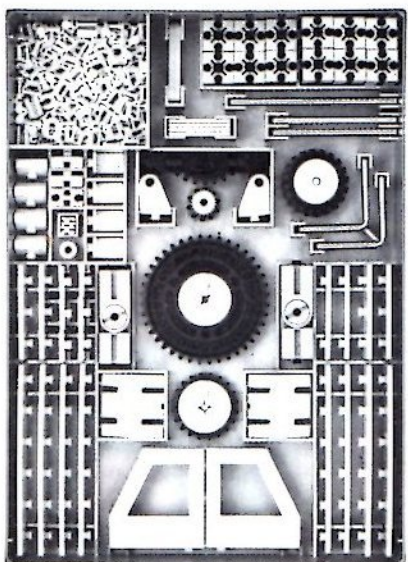

fischer[®]technik

200/1

Stückliste · Part List · Nomenclature · Onderdelenlijst · Detalj översikt

	4	Baustein 30 · Building block 30 · Pierre grise de 30 · Bouwsteen 30 · Byggnadssten 30 Art. Nr. 31003		2	Zahnstange 60 · Rack 60 · Crémaillère de 60 · Tandstang 60 · Kuggstång 60 Art. Nr. 31053
	1	Baustein mit 2 runden Zapfen · Double ended block with round pins · Pierre grise à 2 tourillons · Bouwsteen met 2 ronde nokken · Byggnadssten med runda tappar Art. Nr. 31007		2	Zahnstange 30 · Rack 30 · Crémaillère de 30 · Tandstang 30 · Kuggstång 30 Art. Nr. 31054
	1	Baustein mit 1 runden Zapfen · Building block with 1 round pin · Pierre grise de 15 à 1 tourillon · Bouwsteen met 1 ronde nok · Byggnadssten med 1 runda tappar Art. Nr. 31059		2	Verbindungsstück 15 · Connector 15 · Languette d'assemblage de 15 · Verbindingsstuk 15 · Forbindingsstykke 15 Art. Nr. 31060
	1	Kardangeln · Universal joint · Cardan · Cardanverbinding · Kardanöverföring Art. Nr. 31044		4	Klemmbuchse 10 · Spring clip 10 · Bague de serrage de 10 · Klembus 10 · Klämbussning 10 Art. Nr. 31023
	1	Ritzel Z 10 mit Spannzange · Cog wheel Z 10, m 1,5 with collett Z 22, m 0,5 · Pignon 10 avec écrou de serrage · Rondsel Z 10 met spantang · Drev med klämtång Art. Nr. 31047		60	Förderglieder · Conveyor link · Chaînon à tenons · Schalm · Transportlänk Art. Nr. 37192
	2	Kegelzahnrad, schwarz · Bevel gear wheel, black · Roue à 12 dents coniques, noir · Kegeltandwiel, zwart · Konisk kuggjul Art. Nr. 31051		2	S-Riegel 8 mm · Triple rivet 8 mm · Rivet de 8 mm · S-grendel 8 mm · S-regel 8 mm Art. Nr. 36457
	1	Zahnrad Z 40/32, schwarz · Gear wheel Z 40/32, black · Couronne à Z 40/32, noir · Tandwiel Z 40/32, zwart · Kuggjul Z 40/32 Art. Nr. 31022		1	Achse 80 · Axle 80 · Axe de 80 · As 80 · Axel 80 Art. Nr. 37384
	2	Nockenscheibe · Disc-Cam · Came · Segmentschijf · Kamskiva Art. Nr. 31038		1	Achse 60 · Axle 60 · Axe de 60 · As 60 · Axel 60 Art. Nr. 31032
	2	Winkelstein, gleichschenkelig · Angle block, isosceles · Pierre rouge angulaire isocèle · Hoeksteen, gelijkbenig · Vinkelsten, rätvinklig Art. Nr. 31011		1	Kurbelwelle · Cranked axle · Vlebrequin · Krukas · Vevaxel Art. Nr. 31080
	2	Winkelstein gleichseitig · Angle block, equilateral · Pierre angulaire rouge, équilaterale · Hoeksteen gelijkzijdig · Vinkelsten liksidig Art. Nr. 31010		2	Winkelachse · Angle axle · Axe coudé · Haakse as · Vjnkæl axel Art. Nr. 31035
	2	Baustein 5 · Building block 5 · Pierre de 5 · Bouwsteen 5 · Byggnadssten 5 Art. Nr. 37237		2	Seilklemmstift · Cord clamp · Segment de blocade · Draadklem · Stift till kabelklamma Art. Nr. 38226
	1	Seiltrommel · Winch drum · Tambour à câble · Kabeltrommel · Linktrumma Art. Nr. 31016		2	Klemmbuchse 5 · Clip with spring ring · Bague de serrage 5 · Klembus 5 · Klämbussning 5 Art. Nr. 37679
	2	Klemmring für Seiltrommel · Locking ring for winch drum · Flasque de serrage pour tambour · Klemring voor kabeltrommel · Stoppring till linktrumma Art. Nr. 31020		2	Strebe 60 mit Loch · I-strut 60 · Entretoise 60 typ I · I-spant 60 · I-stråva 60 Art. Nr. 38535
	1	Zahnrad Z 20, schwarz · Gear wheel Z 20, black · Couronne à 20 dents, noir · Tandwiel Z 20, zwart · Kuggjul Z 20 Art. Nr. 31021		2	Strebe 45 mit Loch · I-strut 45 · Entretoise 45 type I · I-spant 45 · I-stråva 45 Art. Nr. 38536
	1	Klemmkupplung · Coupling · Manchon d'accouplement · Klemkoppeling · Klämkkoppling Art. Nr. 31024		60	Raupenbelag · Crawler track · Patin pour chenille · Rupsbandenbeslag · Kättingled Art. Nr. 37210
	1	Handkurbel · Hand crank · Manivelle · Handslinger · Handver Art. Nr. 31026		4	Reifen 60 mit Gummiring · Tyre 60 with rubber ring · Pneu de 60 avec élastique · Band 60 met rubberring · Däck 60 med gummiring Art. Nr. 38566
	1	Seilhaken · Hook · Crochet · Haak · Linkrok Art. Nr. 38225		1	Drehscheibe · Large pulley wheel · Couronne de poulie · Draaischijf · Svängskiva Art. Nr. 31019
	4	Riegelscheibe · Locking washer · Disque d'arrêt · Grendelschijf · Regelskiva Art. Nr. 36334		1	Flachnabe · Flat hub · Moyeu plat · Platte naaf · Plattnav Art. Nr. 31015