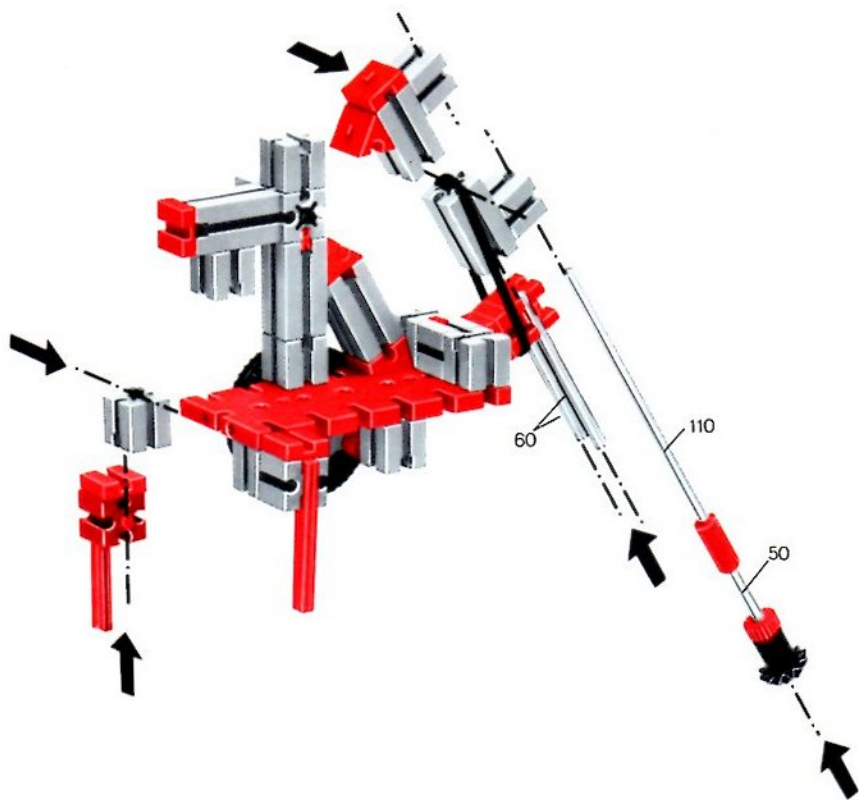

fischer[®]technik

200/1

Stückliste · Part List · Nomenclature · Onderdelenlijst · Detalj översikt

	4	Baustein 30 · Building block 30 · Pierre grise de 30 · Bouwsteen 30 · Byggnadssten 30 Art. Nr. 31003		2	Zahnstange 60 · Rack 60 · Crémaillère de 60 · Tandstang 60 · Kuggstång 60 Art. Nr. 31053
	1	Baustein mit 2 runden Zapfen · Double ended block with round pins · Pierre grise à 2 tourillons · Bouwsteen met 2 ronde nokken · Byggnadssten med runda tappar Art. Nr. 31007		2	Zahnstange 30 · Rack 30 · Crémaillère de 30 · Tandstang 30 · Kuggstång 30 Art. Nr. 31054
	1	Baustein mit 1 runden Zapfen · Building block with 1 round pin · Pierre grise de 15 à 1 tourillon · Bouwsteen met 1 ronde nok · Byggnadssten med 1 runda tappar Art. Nr. 31059		2	Verbindungsstück 15 · Connector 15 · Languette d'assemblage de 15 · Verbindingsstuk 15 · Forbindingsstykke 15 Art. Nr. 31060
	1	Kardangeln · Universal joint · Cardan · Cardanverbinding · Kardanöverföring Art. Nr. 31044		4	Klemmbuchse 10 · Spring clip 10 · Bague de serrage de 10 · Klembus 10 · Klämbussning 10 Art. Nr. 31023
	1	Ritzel Z 10 mit Spannzange · Cog wheel Z 10, m 1,5 with collett Z 22, m 0,5 · Pignon 10 avec écrou de serrage · Rondsel Z 10 met spantang · Drev med klämtång Art. Nr. 31047		60	Förderglieder · Conveyor link · Chaînon à tenons · Schalm · Transportlänk Art. Nr. 37192
	2	Kegelzahnrad, schwarz · Bevel gear wheel, black · Roue à 12 dents coniques, noir · Kegeltandwiel, zwart · Konisk kuggjul Art. Nr. 31051		2	S-Riegel 8 mm · Triple rivet 8 mm · Rivet de 8 mm · S-grendel 8 mm · S-regel 8 mm Art. Nr. 36457
	1	Zahnrad Z 40/32, schwarz · Gear wheel Z 40/32, black · Couronne à Z 40/32, noir · Tandwiel Z 40/32, zwart · Kuggjul Z 40/32 Art. Nr. 31022		1	Achse 80 · Axle 80 · Axe de 80 · As 80 · Axel 80 Art. Nr. 37384
	2	Nockenscheibe · Disc-Cam · Came · Segmentschijf · Kamskiva Art. Nr. 31038		1	Achse 60 · Axle 60 · Axe de 60 · As 60 · Axel 60 Art. Nr. 31032
	2	Winkelstein, gleichschenkelig · Angle block, isosceles · Pierre rouge angulaire isocèle · Hoeksteen, gelijkbenig · Vinkelsten, rätvinklig Art. Nr. 31011		1	Kurbelwelle · Cranked axle · Vlebrequin · Krukas · Vevaxel Art. Nr. 31080
	2	Winkelstein gleichseitig · Angle block, equilateral · Pierre angulaire rouge, équilaterale · Hoeksteen gelijkzijdig · Vinkelsten liksidig Art. Nr. 31010		2	Winkelachse · Angle axle · Axe coudé · Haakse as · Vjnkæl axel Art. Nr. 31035
	2	Baustein 5 · Building block 5 · Pierre de 5 · Bouwsteen 5 · Byggnadssten 5 Art. Nr. 37237		2	Seilklemmstift · Cord clamp · Segment de blocade · Draadklem · Stift till kabelklamma Art. Nr. 38226
	1	Seiltrommel · Winch drum · Tambour à câble · Kabeltrommel · Linktrumma Art. Nr. 31016		2	Klemmbuchse 5 · Clip with spring ring · Bague de serrage 5 · Klembus 5 · Klämbussning 5 Art. Nr. 37679
	2	Klemmring für Seiltrommel · Locking ring for winch drum · Flasque de serrage pour tambour · Klemring voor kabeltrommel · Stoppring till linktrumma Art. Nr. 31020		2	Strebe 60 mit Loch · I-strut 60 · Entretoise 60 typ I · I-spant 60 · I-stråva 60 Art. Nr. 38535
	1	Zahnrad Z 20, schwarz · Gear wheel Z 20, black · Couronne à 20 dents, noir · Tandwiel Z 20, zwart · Kuggjul Z 20 Art. Nr. 31021		2	Strebe 45 mit Loch · I-strut 45 · Entretoise 45 type I · I-spant 45 · I-stråva 45 Art. Nr. 38536
	1	Klemmkupplung · Coupling · Manchon d'accouplement · Klemkoppeling · Klämkkoppling Art. Nr. 31024		60	Raupenbelag · Crawler track · Patin pour chenille · Rupsbandenbeslag · Kättingled Art. Nr. 37210
	1	Handkurbel · Hand crank · Manivelle · Handslinger · Handver Art. Nr. 31026		4	Reifen 60 mit Gummiring · Tyre 60 with rubber ring · Pneu de 60 avec élastique · Band 60 met rubberring · Däck 60 med gummiring Art. Nr. 38566
	1	Seilhaken · Hook · Crochet · Haak · Linkrok Art. Nr. 38225		1	Drehscheibe · Large pulley wheel · Couronne de poulie · Draaischijf · Svängskiva Art. Nr. 31019
	4	Riegelscheibe · Locking washer · Disque d'arrêt · Grendelschijf · Regelskiva Art. Nr. 36334		1	Flachnabe · Flat hub · Moyeu plat · Platte naaf · Plattnav Art. Nr. 31015